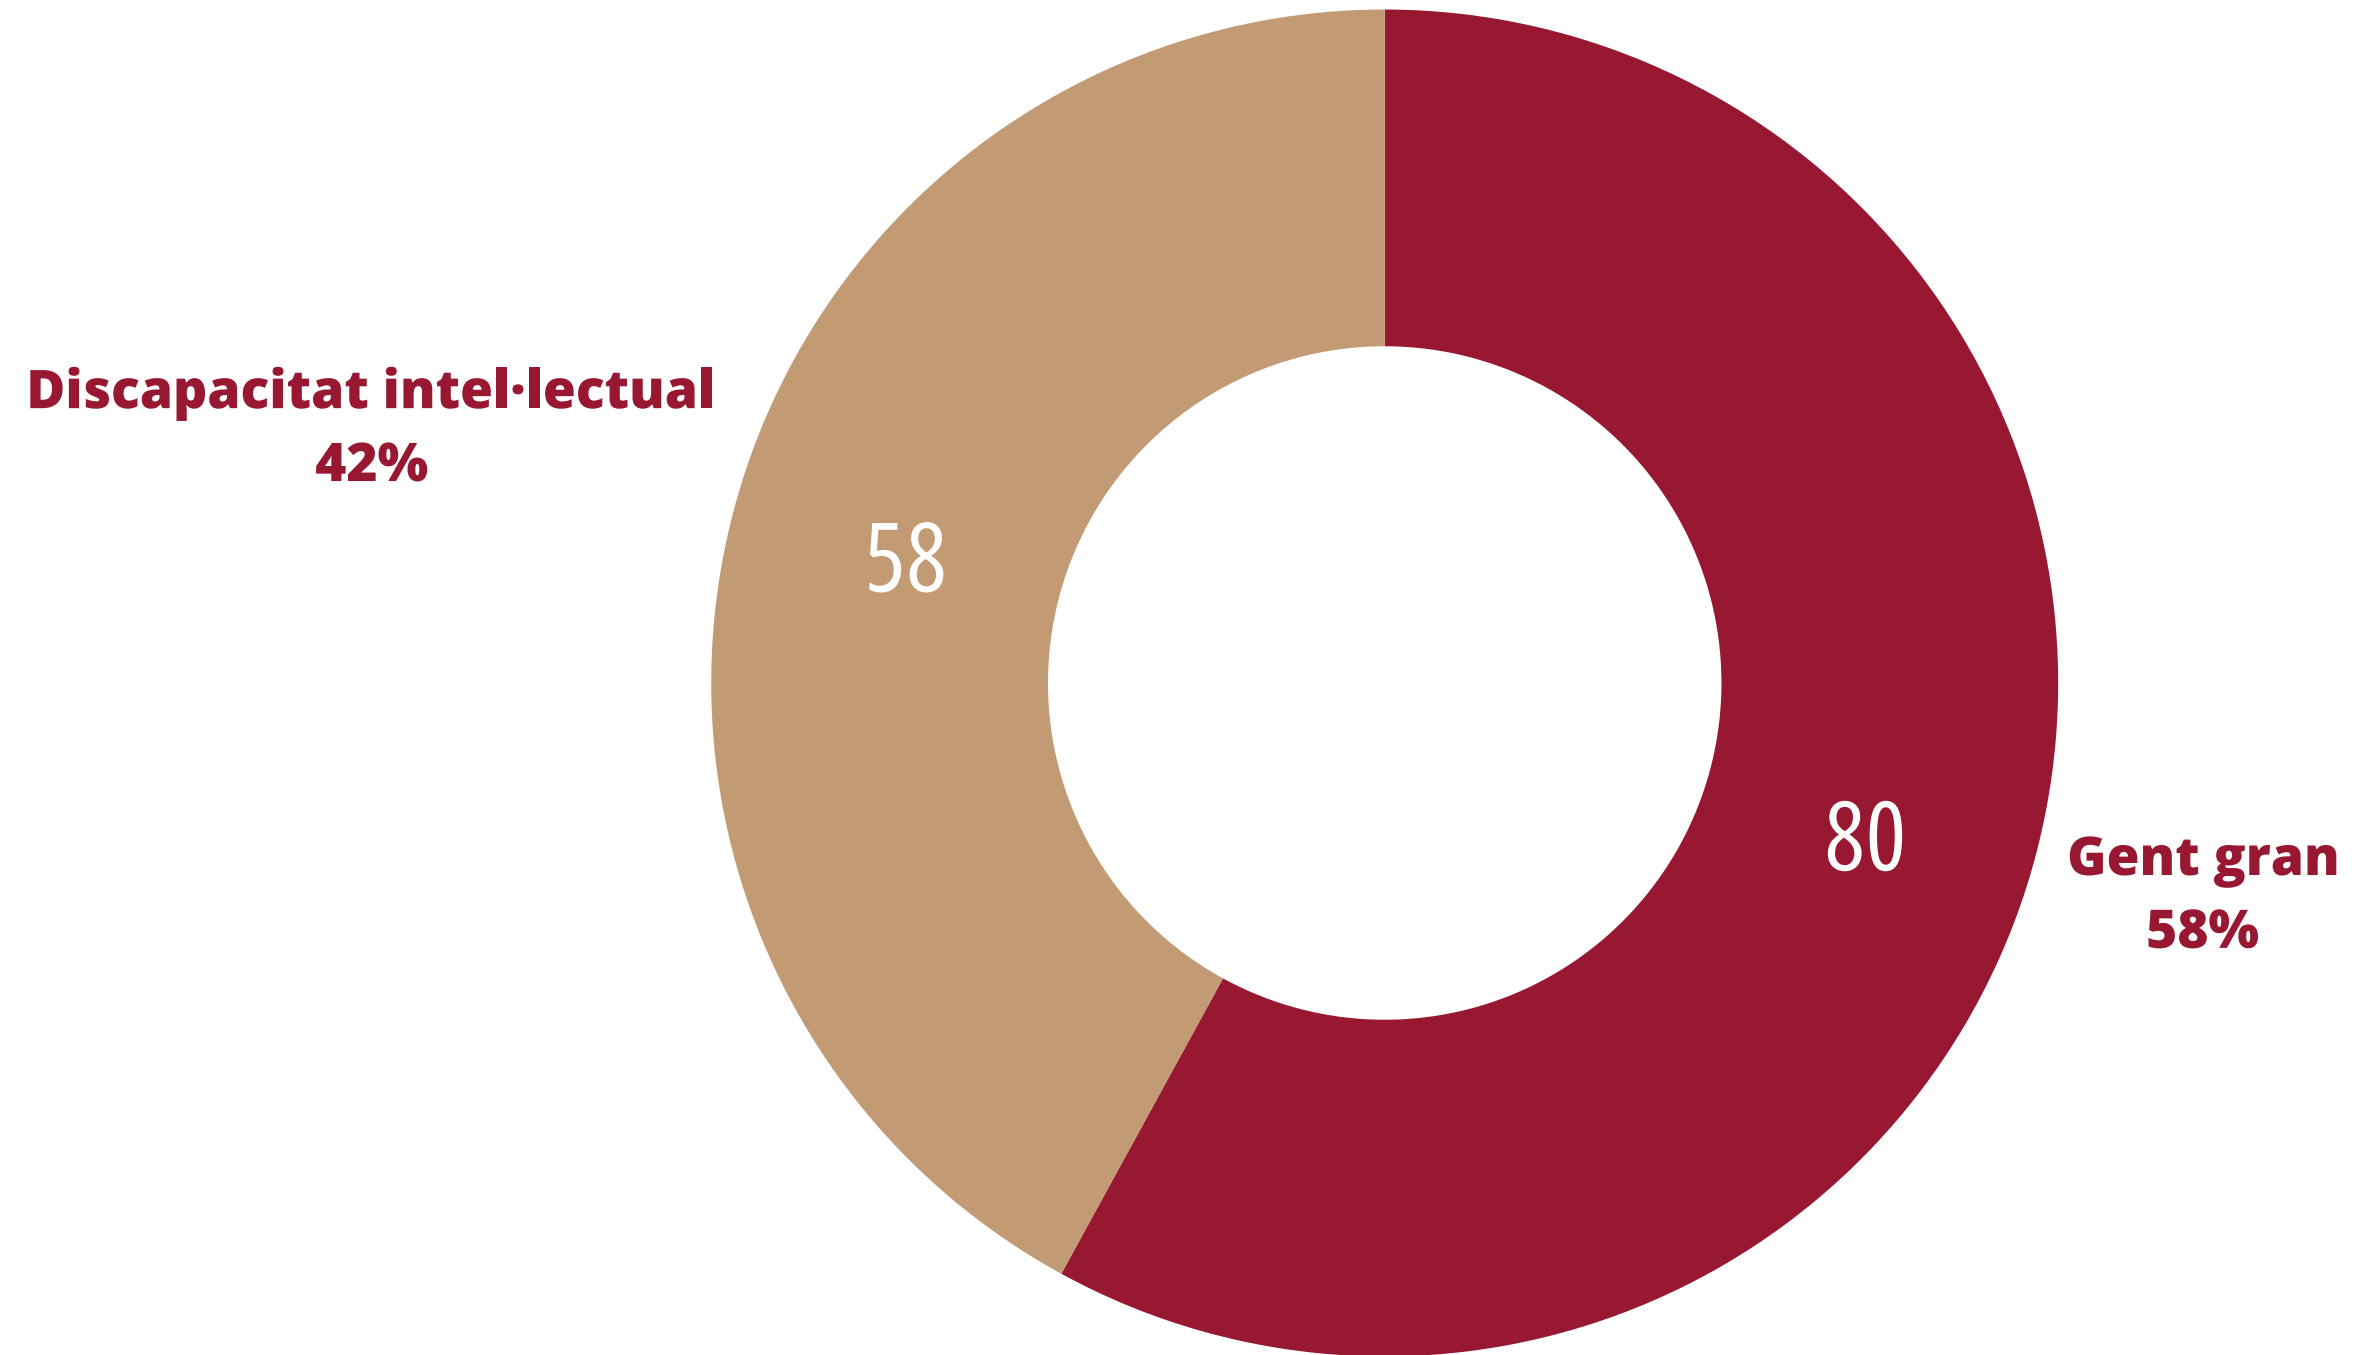

MEMÒRIA ANUAL

2024

ÍNDEX

PERSONES ATESES A 31 DE DESEMBRE DE 2024

- Perfils
- Tipus de suport
- Edat i gènere
- Altes i baixes
- Tipus d'habitatges
- Zones d'actuació

EVOLUCIÓ HISTÒRICA DE LES PERSONES SEGONS:

- Altes i baixes
- Figures de suport
- Residents a domicili

EVOLUCIÓ ANUAL DE LES PERSONES USUÀRIES:

PERFELS

TIPUS DE SUPORT

L'aparició i increment de les assistències és motivat per la implantació de la nova llei de suport a les persones que substitueix a les antigues figures jurídiques de protecció.