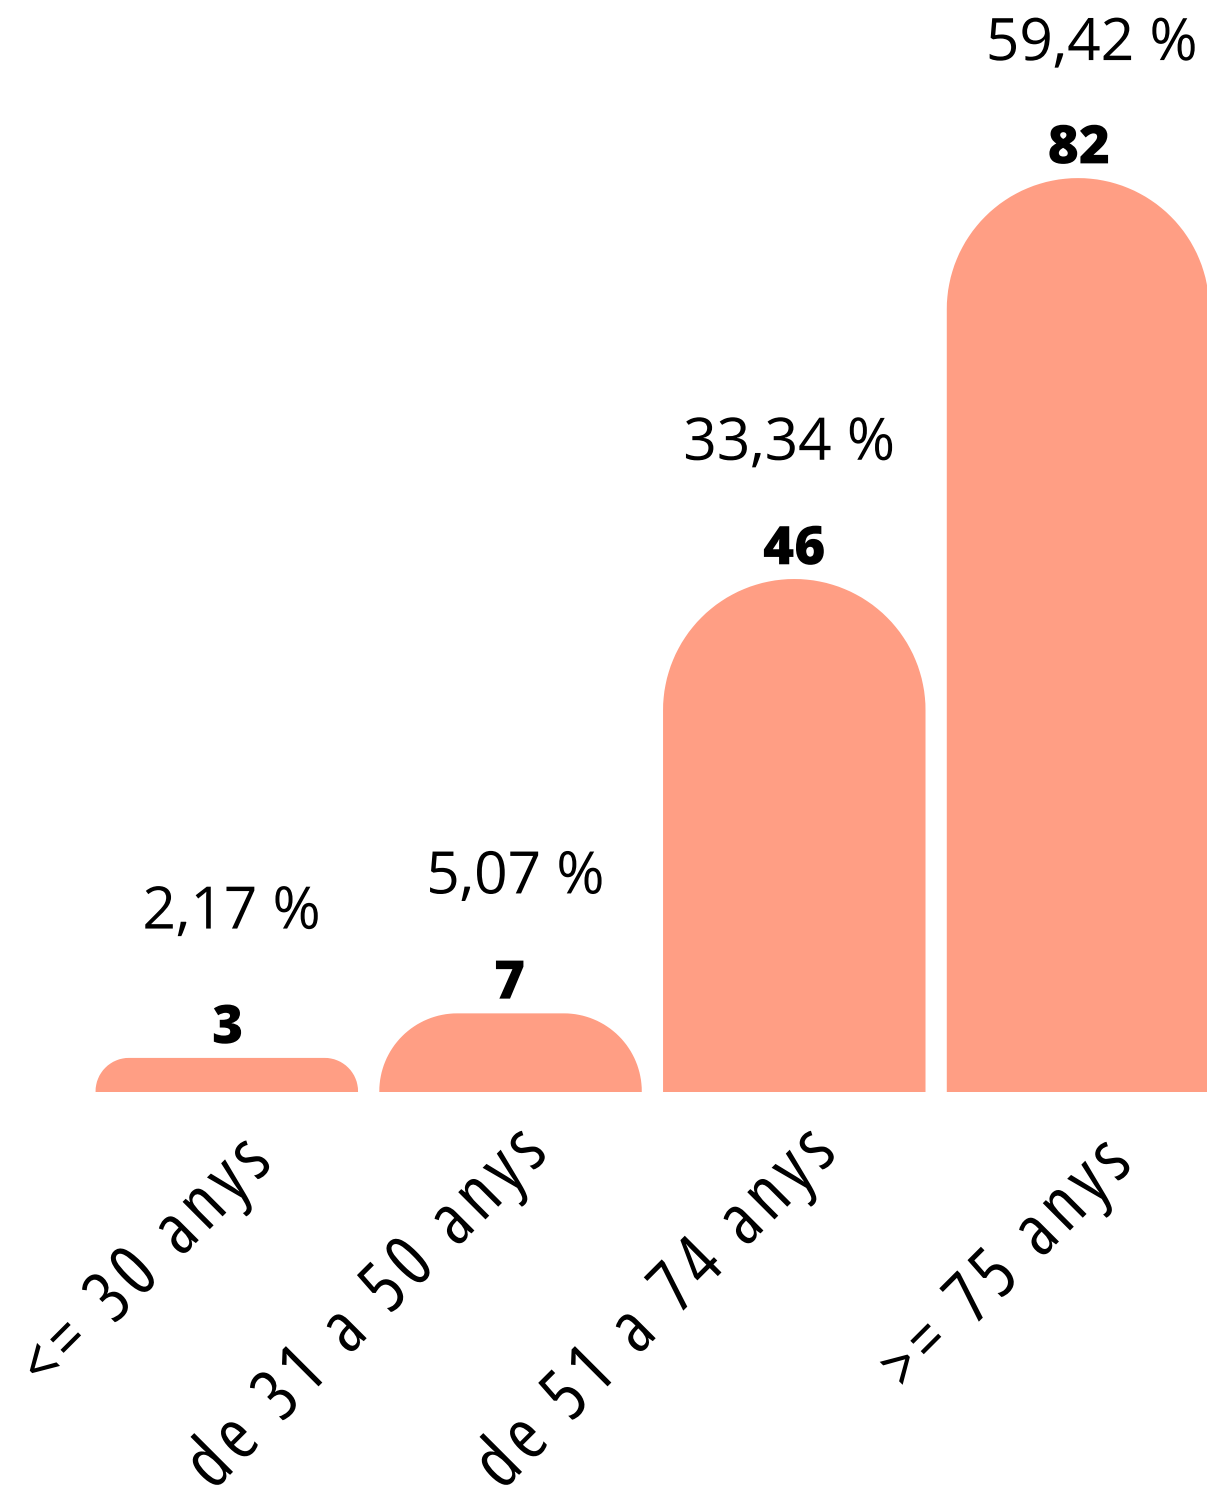

MEMÒRIA ANUAL

2024

ÍNDEX

PERSONES ATESES A 31 DE DESEMBRE DE 2024

- Perfils
- Tipus de suport
- Edat i gènere
- Altes i baixes
- Tipus d'habitatges
- Zones d'actuació

EVOLUCIÓ HISTÒRICA DE LES PERSONES SEGONS:

- Altes i baixes
- Figures de suport
- Residents a domicili

EVOLUCIÓ ANUAL DE LES PERSONES USUÀRIES:

PERFELS

TIPUS DE SUPORT

L'aparició i increment de les assistències és motivat per la implantació de la nova llei de suport a les persones que substitueix a les antigues figures jurídiques de protecció.

EDAT I GÈNERE

ALTES I BAIXES

S'han produït **51 altes** derivades de:

- Unitat de tuteles: 11
- Família: 6
- Centres residencials/sanitaris: 5
- Serveis socials: 12
- La pròpia persona: 17

S'han produït **30 baixes** per aquests motius: