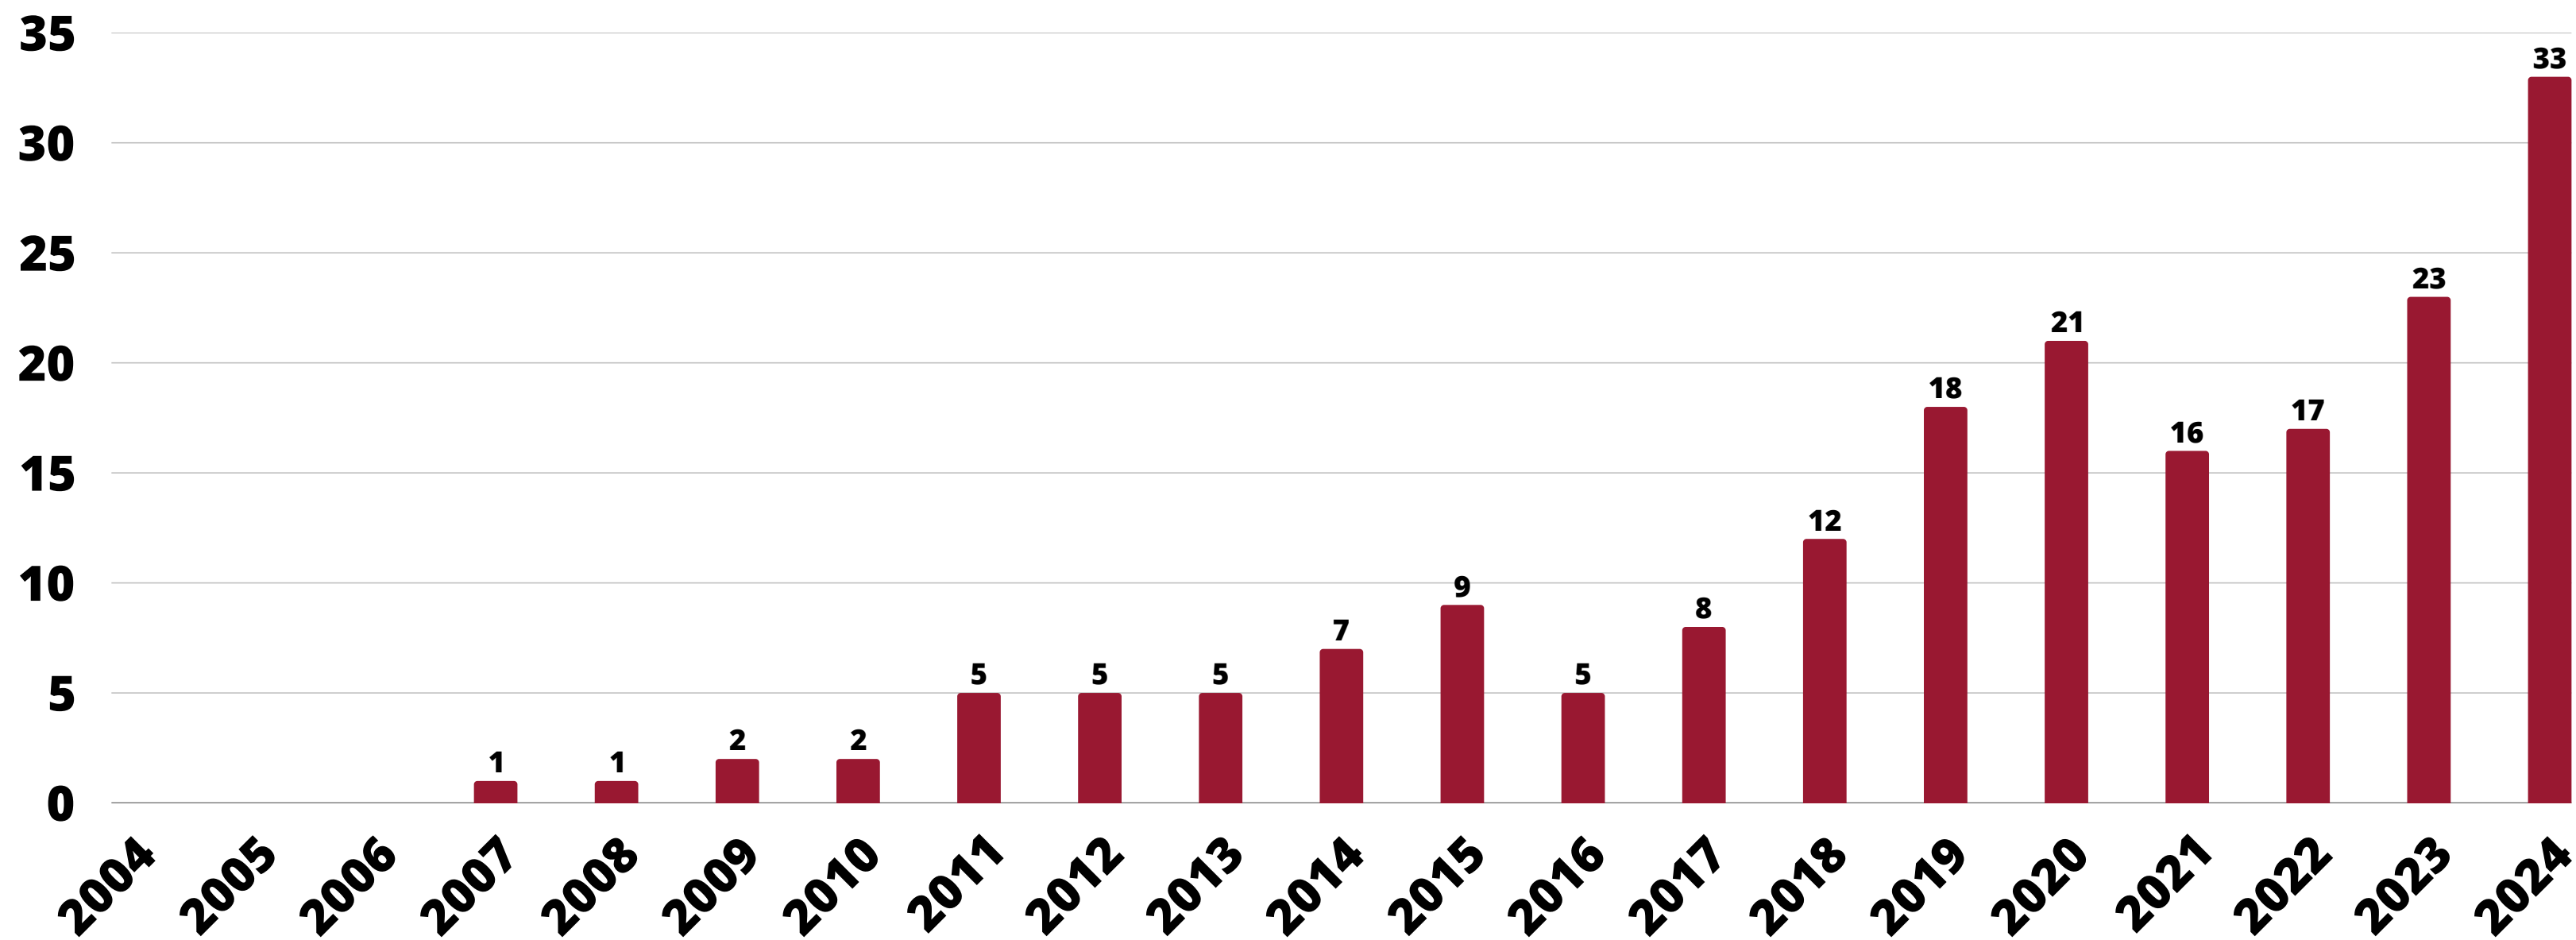

RESIDENTS A DOMICILI