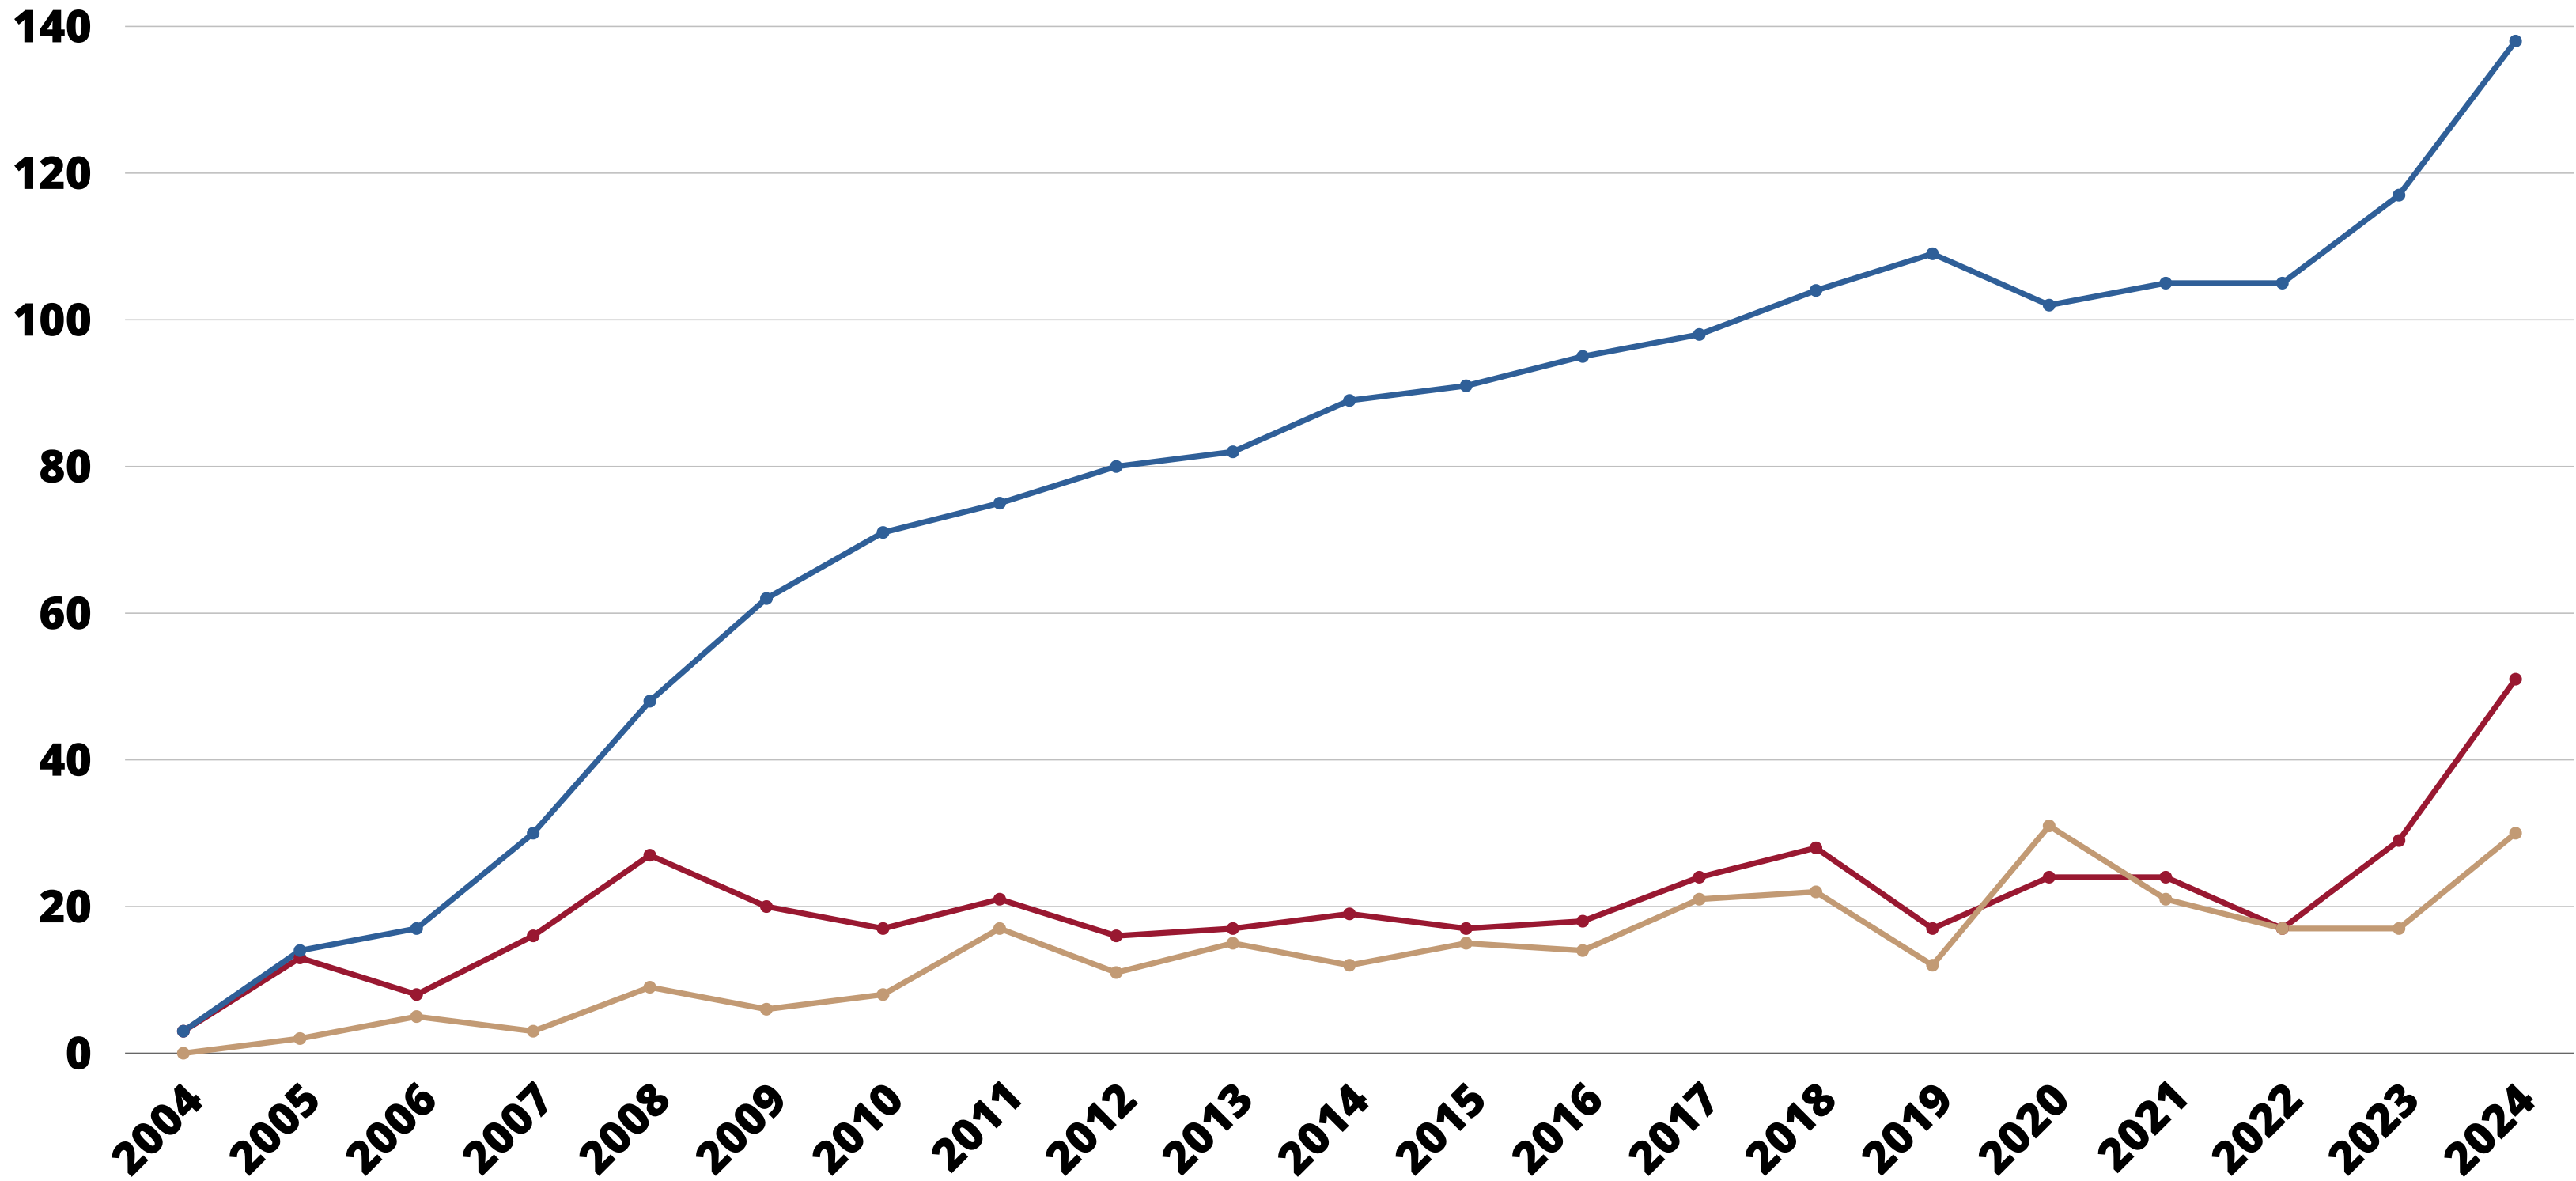

ALTES I BAIXES

● ALTES ● BAIXES ● EVOLUCIÓ