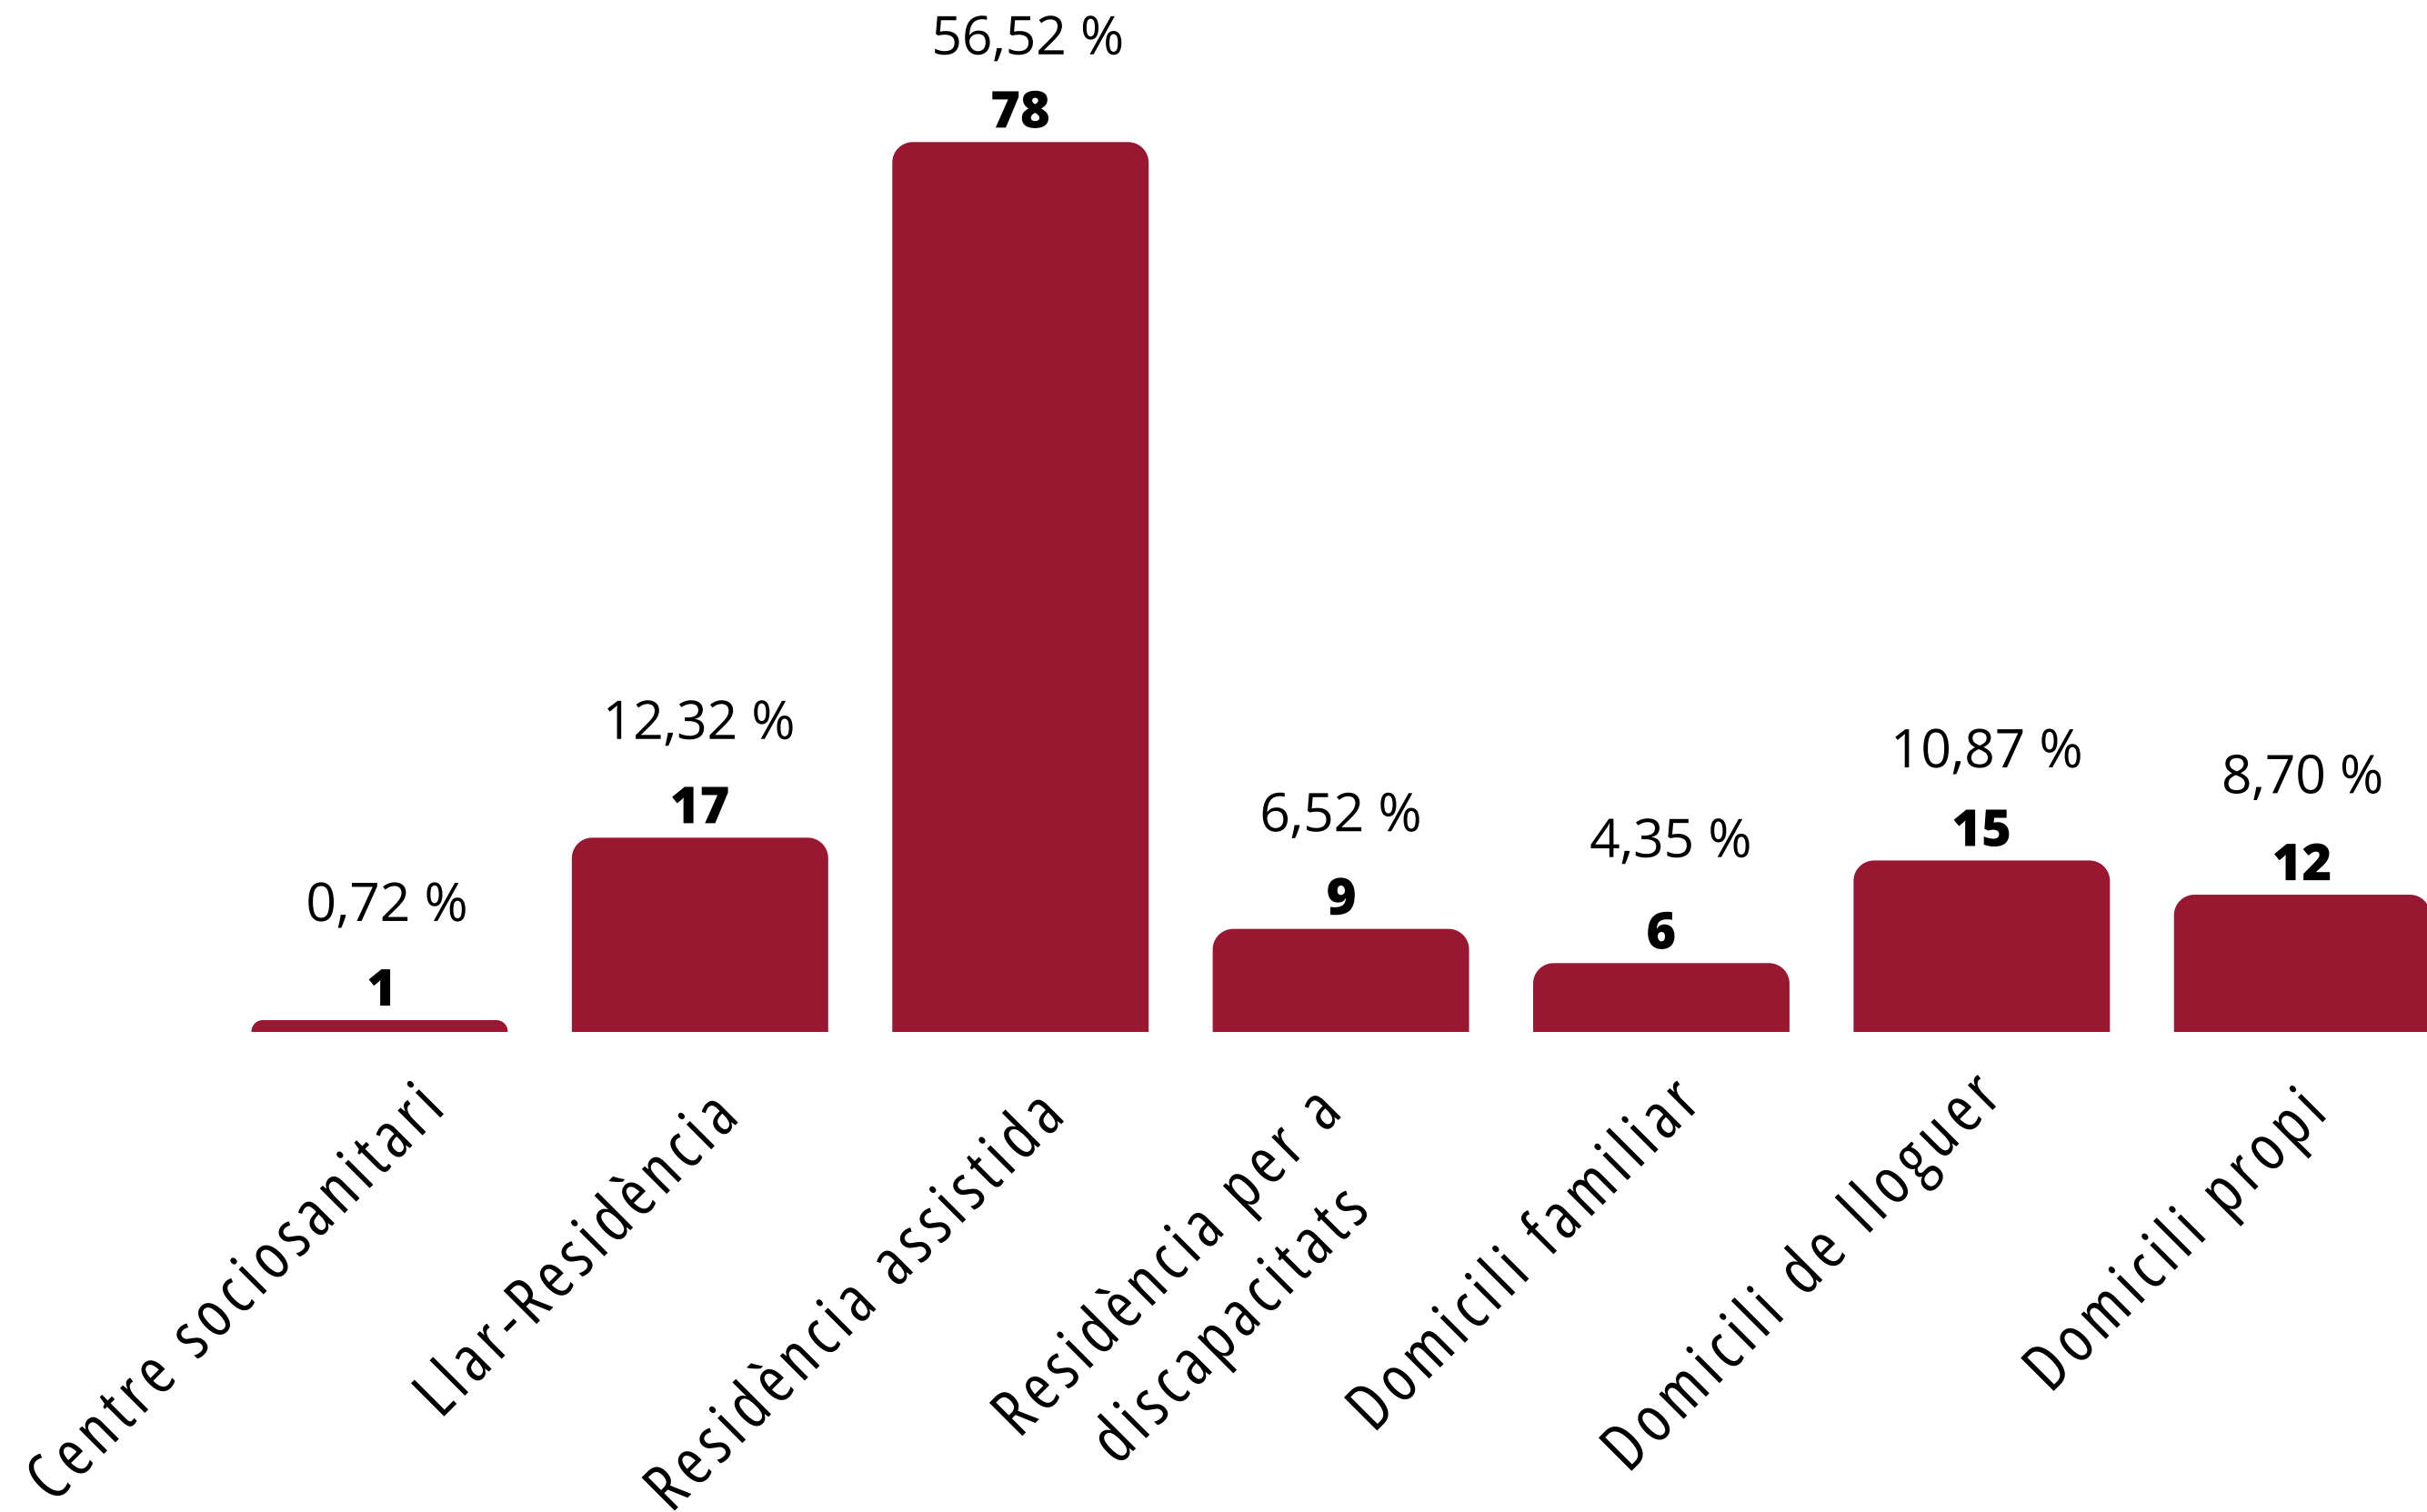

- Altes i baixes
- Figures de suport
- Residents a domicili

EVOLUCIÓ ANUAL DE LES PERSONES USUÀRIES:

PERFELS

TIPUS DE SUPORT

L'aparició i increment de les assistències és motivat per la implantació de la nova llei de suport a les persones que substitueix a les antigues figures jurídiques de protecció.

EDAT I GÈNERE

ALTES I BAIXES

S'han produït **51 altes** derivades de:

- Unitat de tuteles: 11
- Família: 6
- Centres residencials/sanitaris: 5
- Serveis socials: 12
- La pròpia persona: 17

S'han produït **30 baixes** per aquests motius:

- Defuncions: 28
- Acceptat per família: 2

- Gent gran
- Discapacitat Intel·lectual

Perfil de les altes

TIPUS D'HABITATGES

ZONES D'ACTUACIÓ

MIG MARESME

Població	Usuaris
ARGENTONA	-
CABRERA DE MAR	-
CALDES D'ESTRAC	1
DOSRIUS	-
MATARÓ	30
ÒRRIUS	-
SANT ANDREU DE LLAVANERES	2
SANT VICENÇ DE MONTALT	1