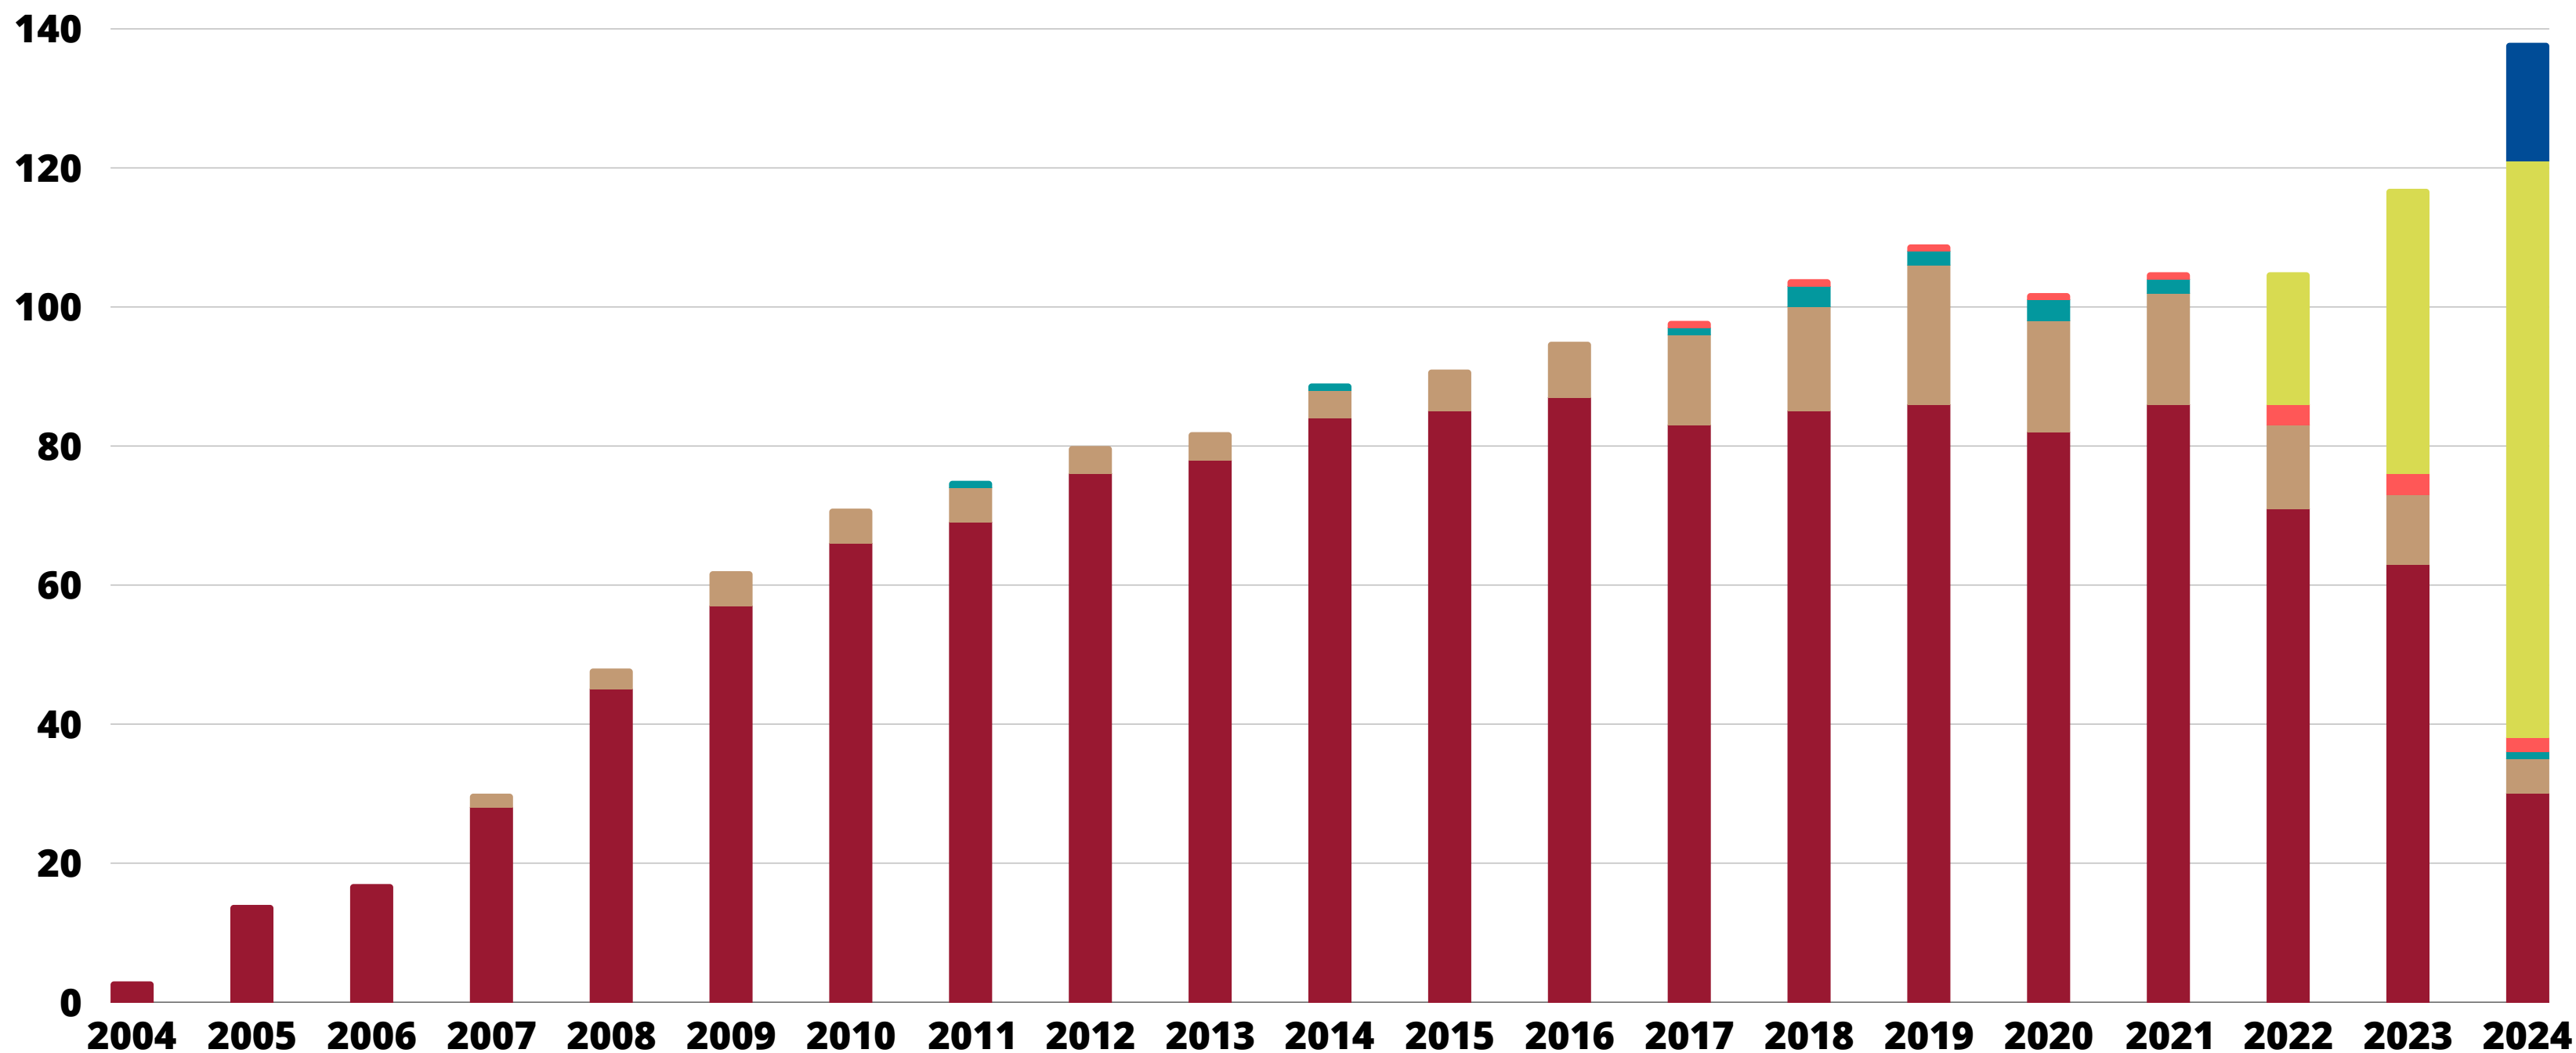

FIGURES DE SUPORT