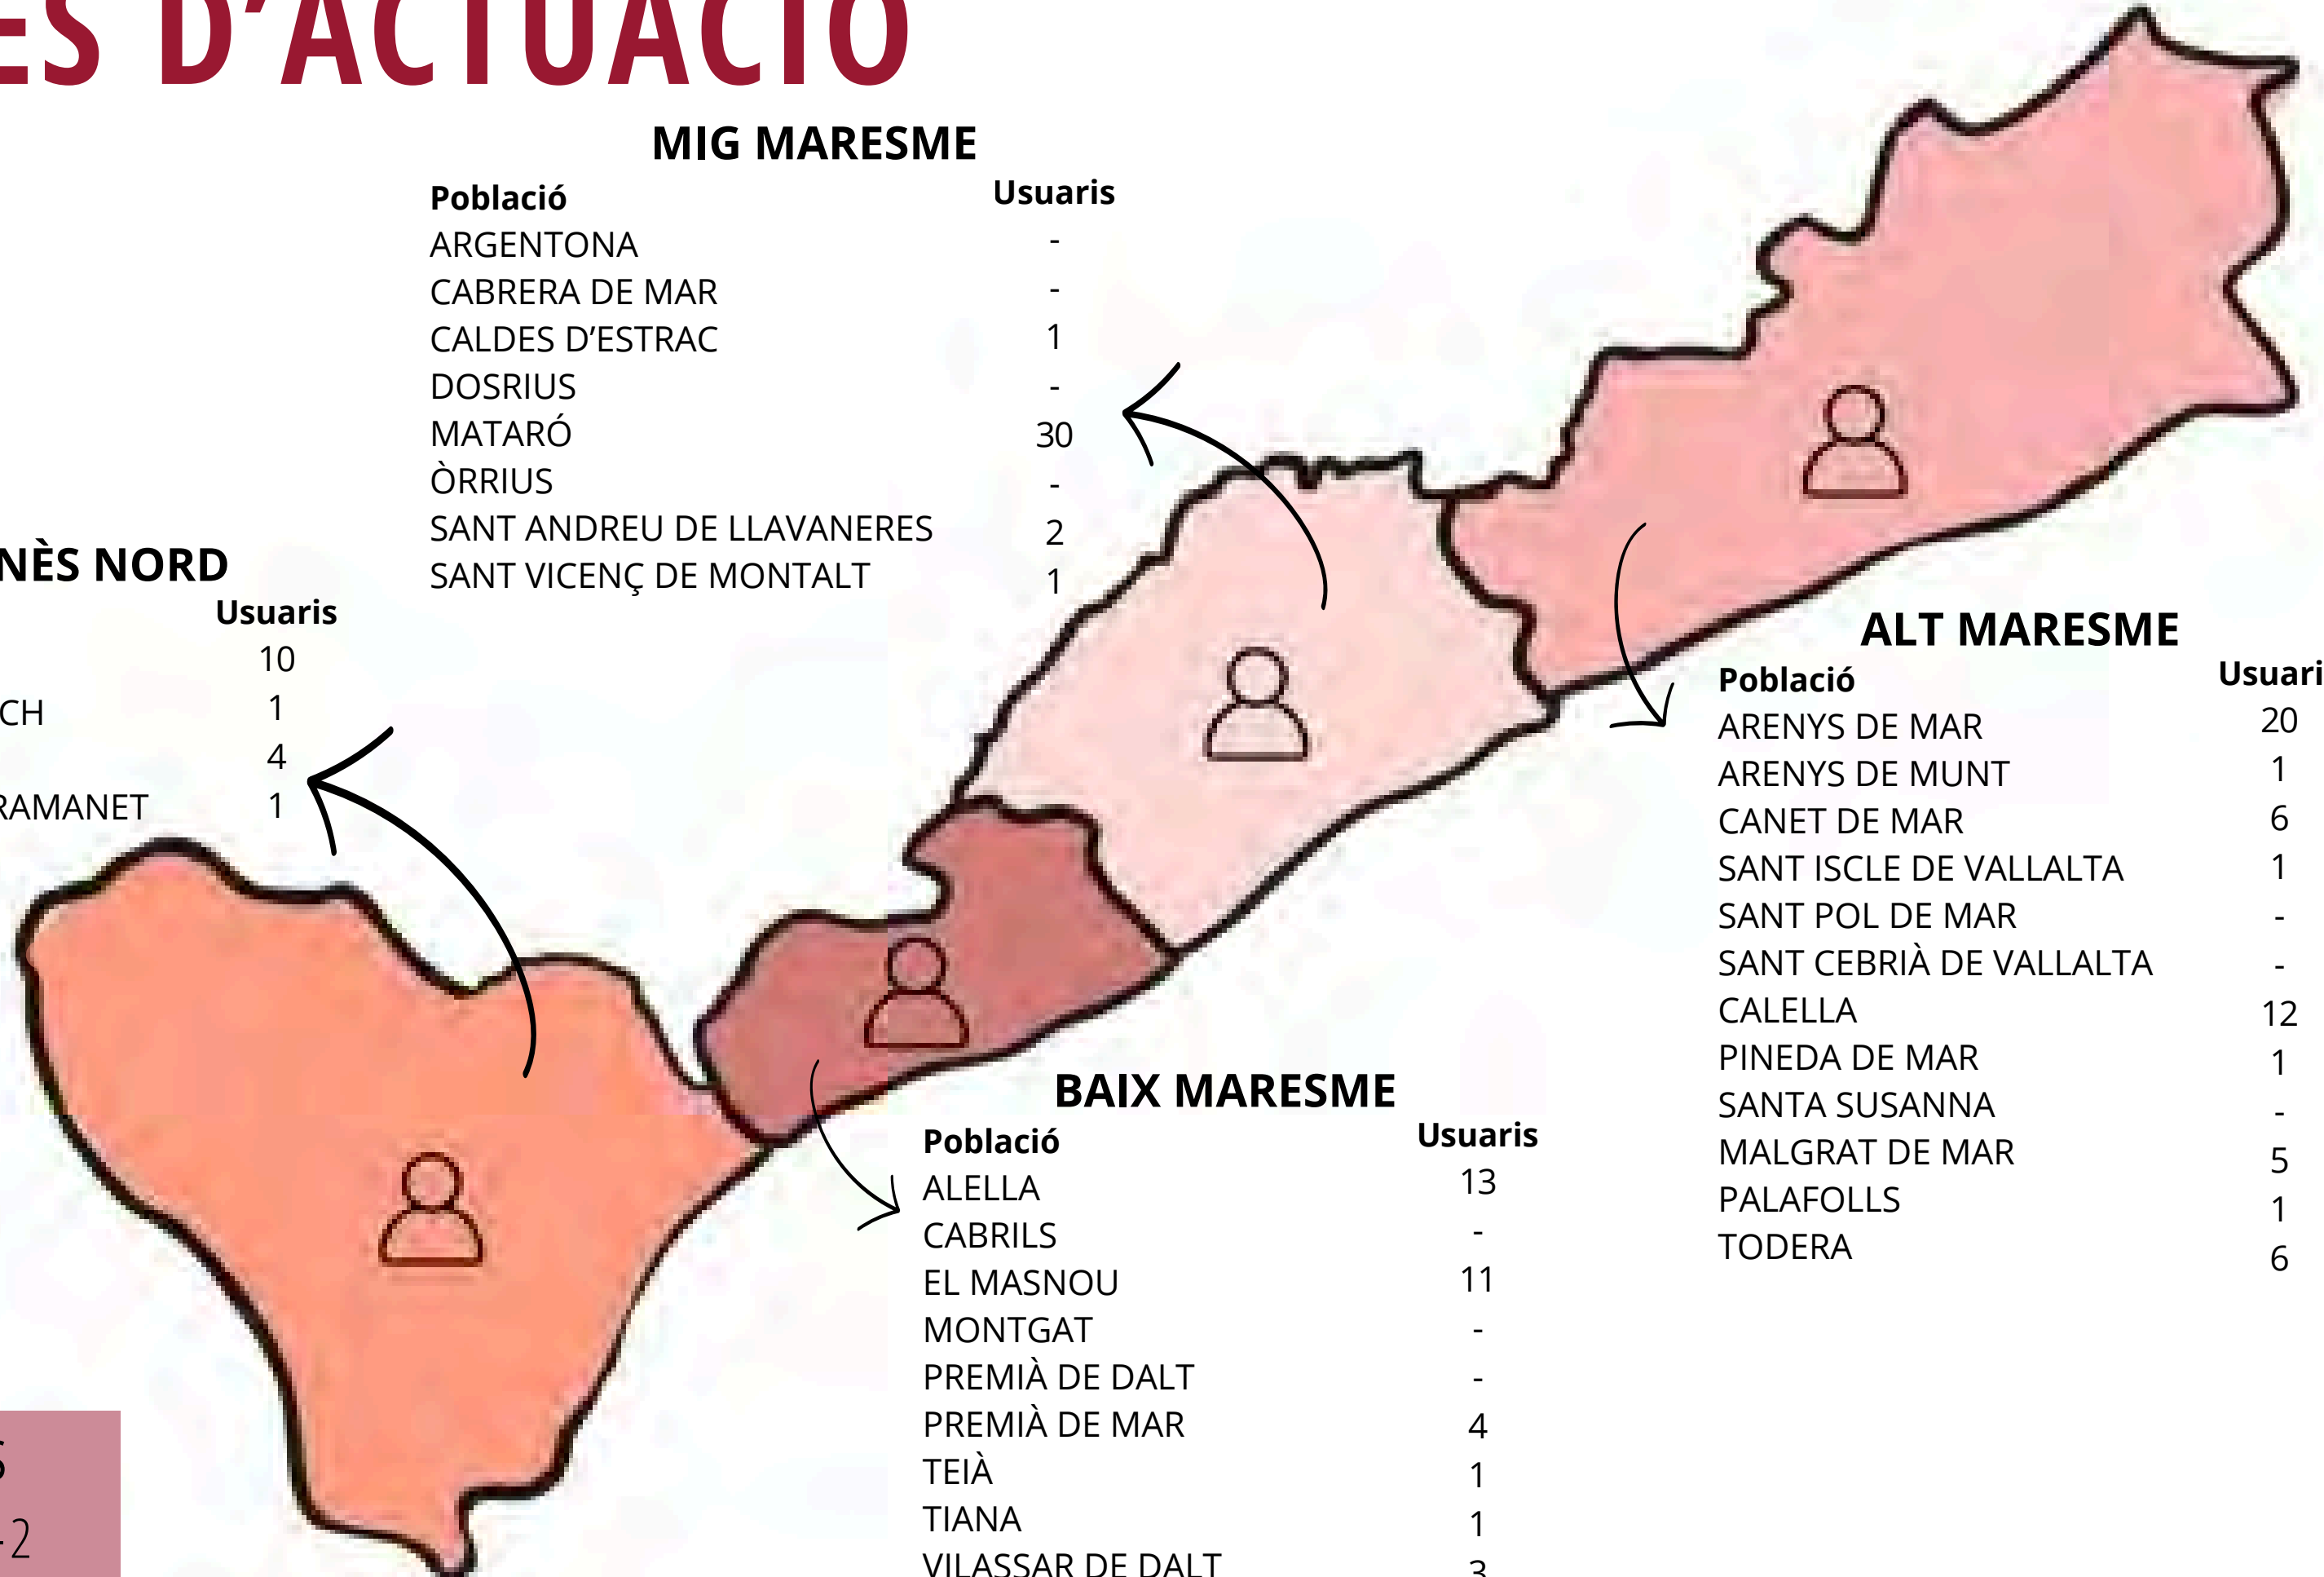

- Defuncions: 28
- Acceptat per família: 2

- Gent gran
- Discapacitat Intel·lectual

Perfil de les altes

TIPUS D'HABITATGES

ZONES D'ACTUACIÓ

MIG MARESME

Població	Usuaris
ARGENTONA	-
CABRERA DE MAR	-
CALDES D'ESTRAC	1
DOSRIUS	-
MATARÓ	30
ÒRRIUS	-
SANT ANDREU DE LLAVANERES	2
SANT VICENÇ DE MONTALT	1

BARCELONÈS NORD

Població	Usuaris
BADALONA	10
MONTCADA I REIXACH	1
ST ADRIÀ DE BESÓS	4
STA COLOMA DE GRAMANET	1

ALT MARESME

Població	Usuaris
ARENYS DE MAR	20
ARENYS DE MUNT	1
CANET DE MAR	6
SANT ISCLE DE VALLALTA	1
SANT POL DE MAR	-
SANT CEBRIÀ DE VALLALTA	-
CALELLA	12
PINEDA DE MAR	1
SANTA SUSANNA	-
MALGRAT DE MAR	5
PALAFOLLS	1
TODERA	6

BAIX MARESME

Població	Usuaris
ALELLA	13
CABRILS	-
EL MASNOU	11
MONTGAT	-
PREMIÀ DE DALT	-
PREMIÀ DE MAR	4
TEIÀ	1
TIANA	1
VILASSAR DE DALT	3
VILASSAR DE MAR	-

EXEPCIONS

BARCELONA - 2

EVOLUCIÓ HISTÒRICA DE LES PERSONES USUÀRIES: 2004 -2024