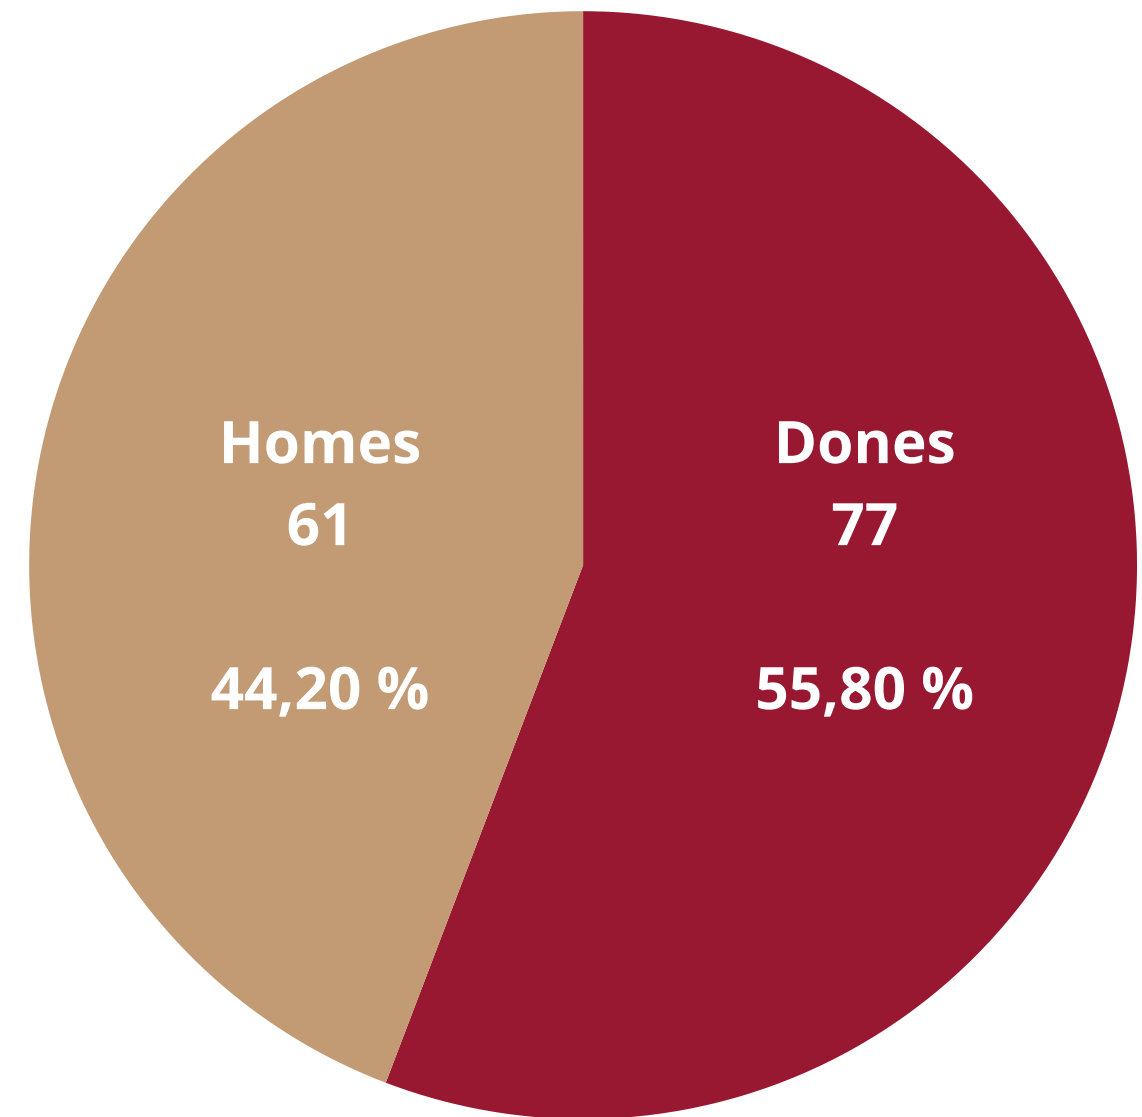

MEMÒRIA ANUAL

2024

ÍNDEX

PERSONES ATESES A 31 DE DESEMBRE DE 2024

- Perfils
- Tipus de suport
- Edat i gènere
- Altes i baixes
- Tipus d'habitatges
- Zones d'actuació

EVOLUCIÓ HISTÒRICA DE LES PERSONES SEGONS:

- Altes i baixes
- Figures de suport
- Residents a domicili

EVOLUCIÓ ANUAL DE LES PERSONES USUÀRIES:

PERFELS

TIPUS DE SUPORT

L'aparició i increment de les assistències és motivat per la implantació de la nova llei de suport a les persones que substitueix a les antigues figures jurídiques de protecció.

EDAT I GÈNERE

ALTES I BAIXES

S'han produït **51 altes** derivades de:

- Unitat de tuteles: 11
- Família: 6
- Centres residencials/sanitaris: 5
- Serveis socials: 12
- La pròpia persona: 17

S'han produït **30 baixes** per aquests motius:

BAIX MARESME

Població	Usuaris
ALELLA	13
CABRILS	-
EL MASNOU	11
MONTGAT	-
PREMIÀ DE DALT	-
PREMIÀ DE MAR	4
TEIÀ	1
TIANA	1
VILASSAR DE DALT	3
VILASSAR DE MAR	-

EXEPCIONS

BARCELONA - 2

EVOLUCIÓ HISTÒRICA DE LES PERSONES USUÀRIES: 2004 -2024