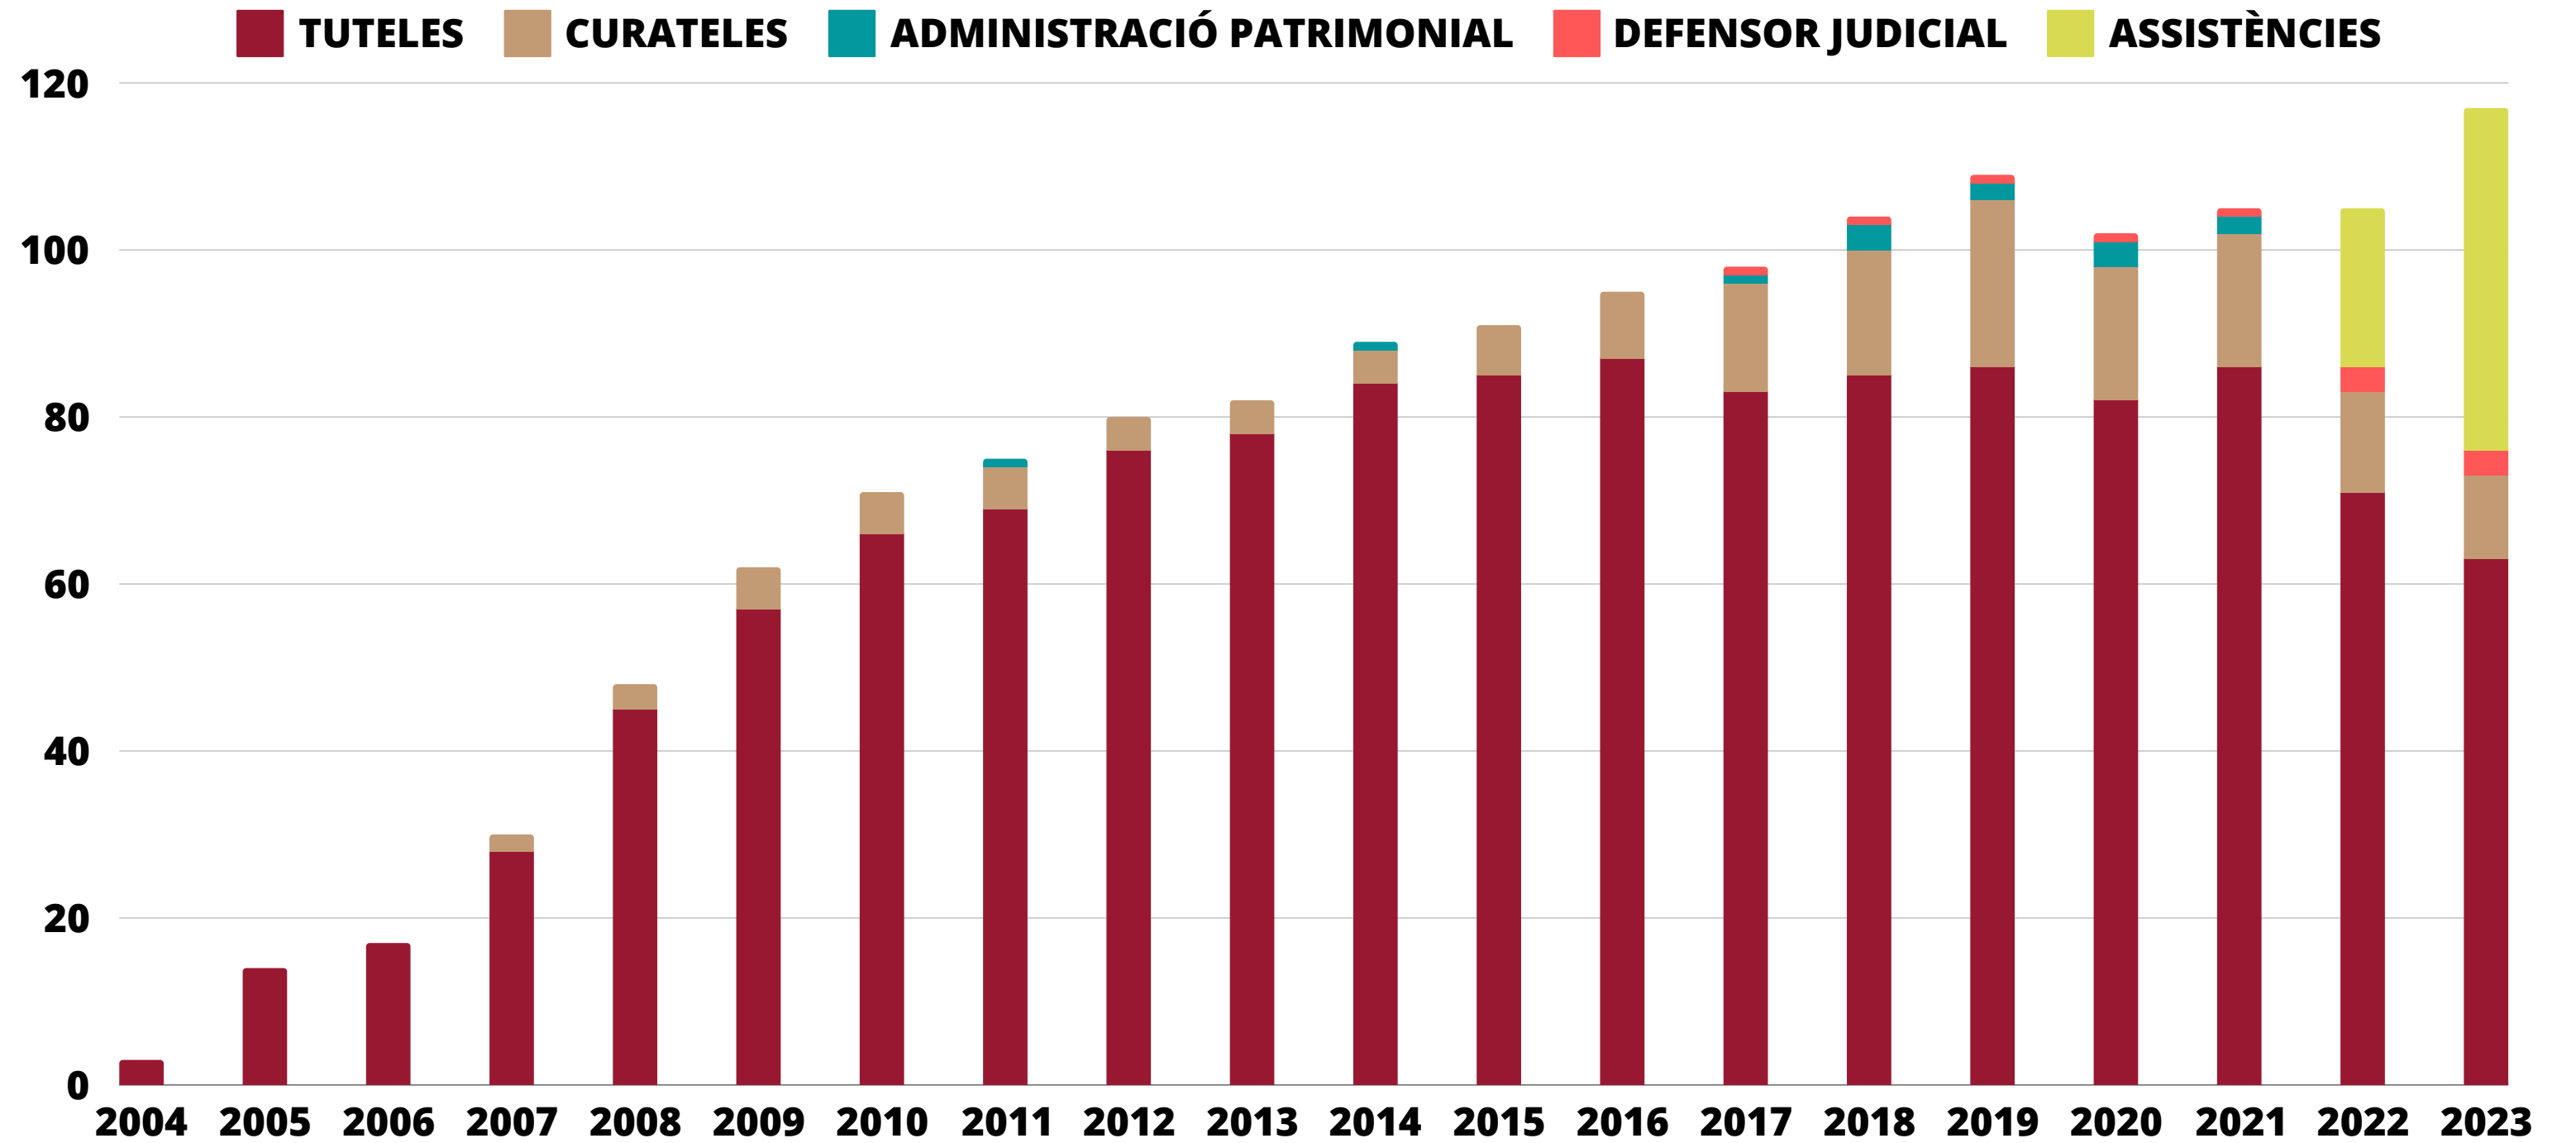

- Gènere
- Franges d'edat
- Perfils
- Tipus de residència

USUARIS A 31 DE DESEMBRE DE 2023

EVOLUCIÓ HISTÒRICA DELS USUARIS:

ALTES I BAIXES

ALTES I BAIXES

	2007	2008	2009	2010	2011	2012	2013	2014	2015	2016	2017	2018	2019	2020	2021	2022	2023
ALTES	16	27	20	17	21	16	17	19	17	18	24	28	17	24	24	17	29
BAIXES	3	9	6	8	17	11	15	12	15	14	21	22	12	31	21	17	17
EVOLUCIÓ	30	48	62	71	75	80	82	89	91	95	98	104	109	102	105	105	117

FIGURES DE SUPORT

ALTES I BAIXES

	2004	2005	2006	2007	2008	2009	2010	2011	2012	2013	2014	2015	2016	2017	2018	2019	2020	2021	2022	2023
TUTELES	3	14	17	28	45	57	66	69	76	78	84	85	87	83	85	86	82	86	71	63
CURATELES				2	3	5	5	5	4	4	4	6	8	13	25	20	16	16	12	10
ADMINISTRADOR PATRIMONIAL								1						1	3	2	3	2	0	0
DEFENSOR JUDICIAL														1	1	1	1	1	3	3
ASSISTÈNCIA																			19	41
TOTAL	3	14	17	30	48	62	71	75	80	82	89	91	95	98	104	109	102	105	105	117