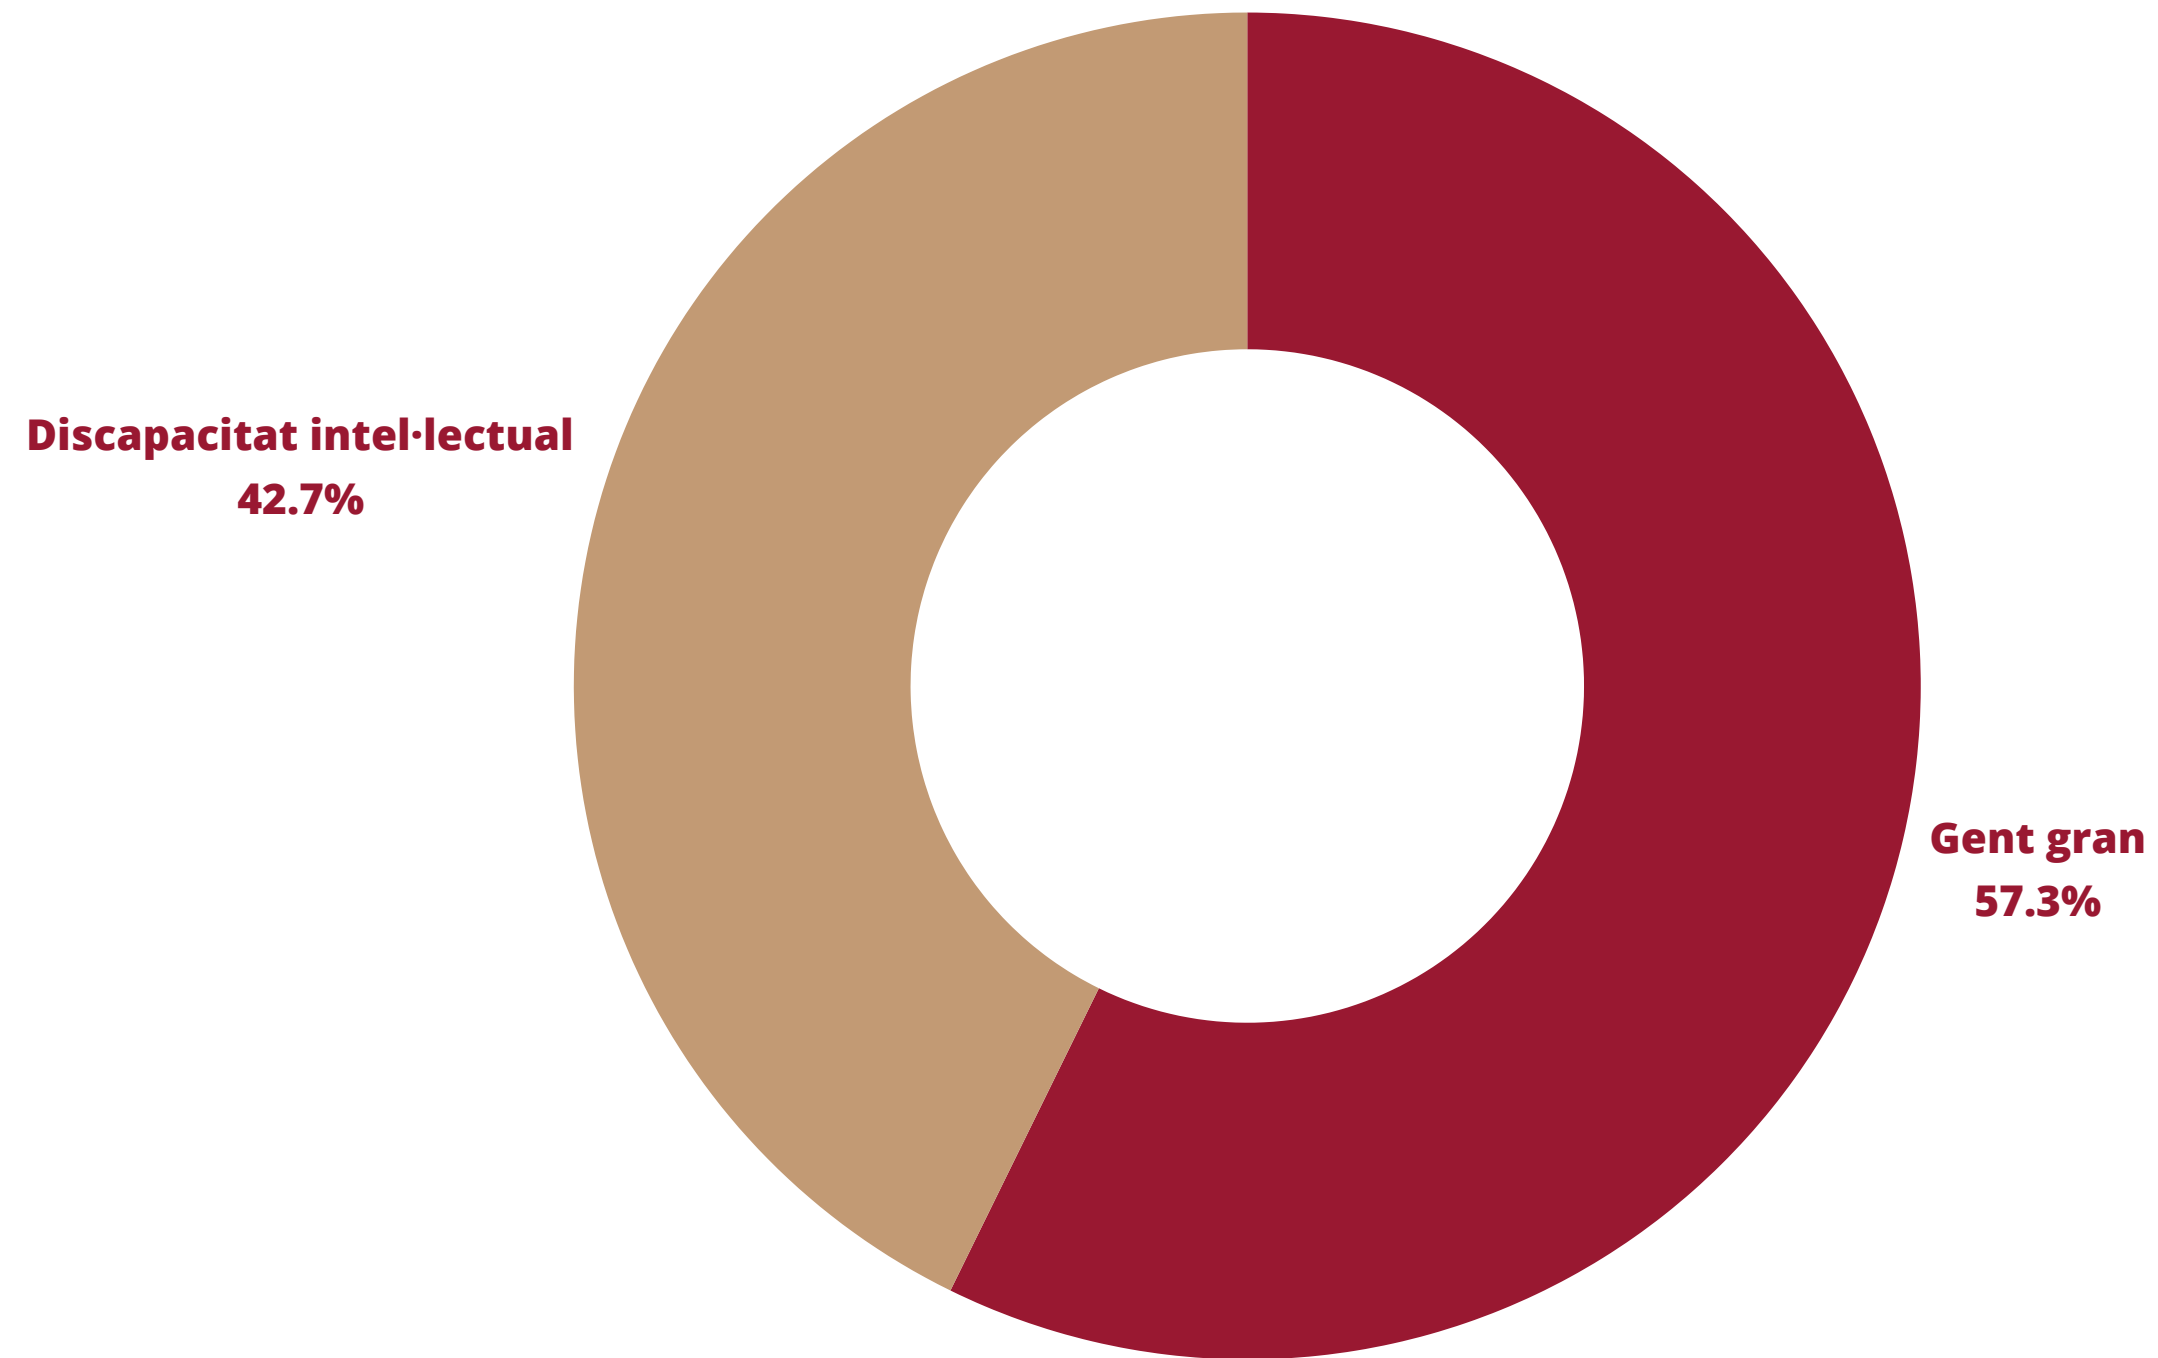

RESIDENTS A DOMICILI

	2004	2005	2006	2007	2008	2009	2010	2011	2012	2013	2014	2015	2016	2017	2018	2019	2020	2021	2022	2023
--	------	------	------	------	------	------	------	------	------	------	------	------	------	------	------	------	------	------	------	------

DOMICILIS 1 1 2 2 5 5 5 7 9 5 8 12 18 21 16 17 23

GÈNERE

FRANGES D'EDAT

**El 61% dels usuaris
tenen més de 75 anys**

PERFILS

TIPUS DE RESIDÈNCIA

USUARIS

A 31 DE DESEMBRE DE 2023