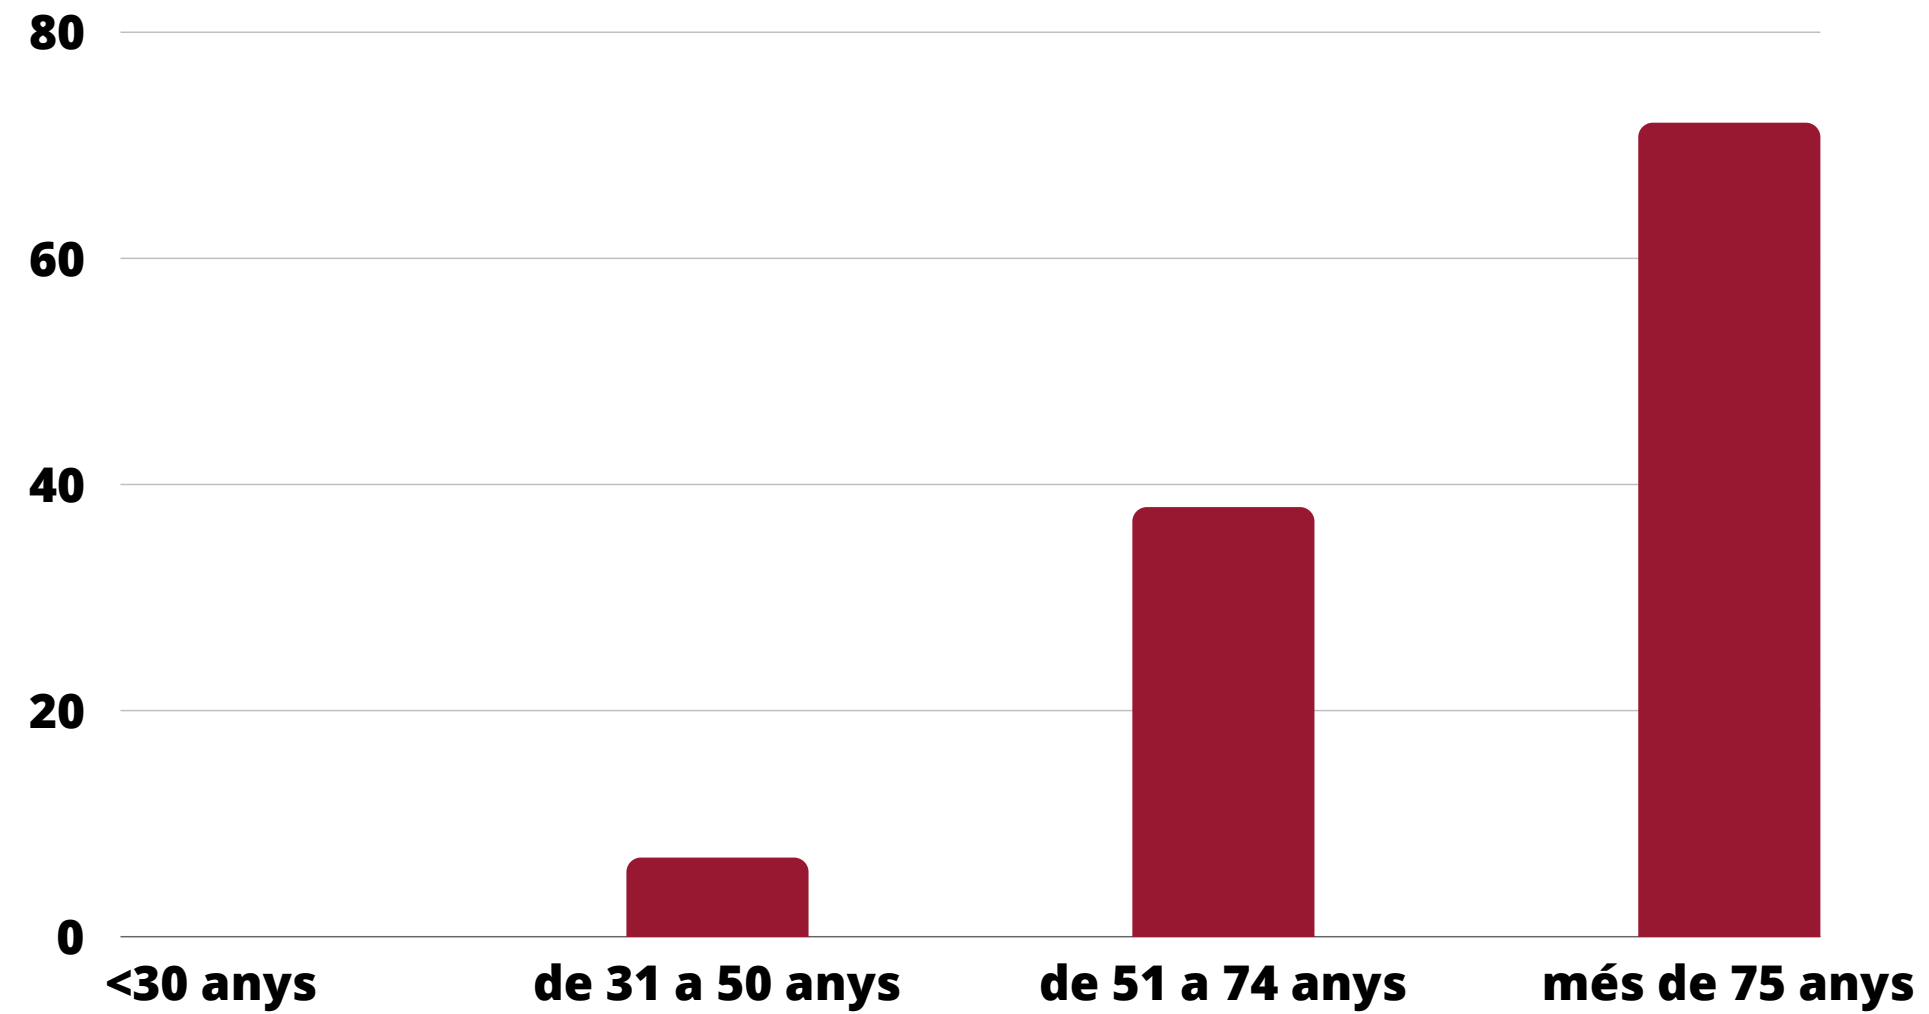

- Gènere
- Franges d'edat
- Perfils
- Tipus de residència

USUARIS A 31 DE DESEMBRE DE 2023

EVOLUCIÓ HISTÒRICA DELS USUARIS:

ALTES I BAIXES

ALTES I BAIXES

	2007	2008	2009	2010	2011	2012	2013	2014	2015	2016	2017	2018	2019	2020	2021	2022	2023
ALTES	16	27	20	17	21	16	17	19	17	18	24	28	17	24	24	17	29
BAIXES	3	9	6	8	17	11	15	12	15	14	21	22	12	31	21	17	17
EVOLUCIÓ	30	48	62	71	75	80	82	89	91	95	98	104	109	102	105	105	117

FIGURES DE SUPORT

ALTES I BAIXES

	2004	2005	2006	2007	2008	2009	2010	2011	2012	2013	2014	2015	2016	2017	2018	2019	2020	2021	2022	2023
TUTELES	3	14	17	28	45	57	66	69	76	78	84	85	87	83	85	86	82	86	71	63
CURATELES				2	3	5	5	5	4	4	4	6	8	13	25	20	16	16	12	10
ADMINISTRADOR PATRIMONIAL								1						1	3	2	3	2	0	0
DEFENSOR JUDICIAL														1	1	1	1	1	3	3
ASSISTÈNCIA																			19	41
TOTAL	3	14	17	30	48	62	71	75	80	82	89	91	95	98	104	109	102	105	105	117

RESIDENTS A DOMICILI

	2004	2005	2006	2007	2008	2009	2010	2011	2012	2013	2014	2015	2016	2017	2018	2019	2020	2021	2022	2023
--	------	------	------	------	------	------	------	------	------	------	------	------	------	------	------	------	------	------	------	------

DOMICILIS 1 1 2 2 5 5 5 7 9 5 8 12 18 21 16 17 23

GÈNERE

FRANGES D'EDAT

**El 61% dels usuaris
tenen més de 75 anys**

PERFILS

TIPUS DE RESIDÈNCIA

USUARIS

A 31 DE DESEMBRE DE 2023