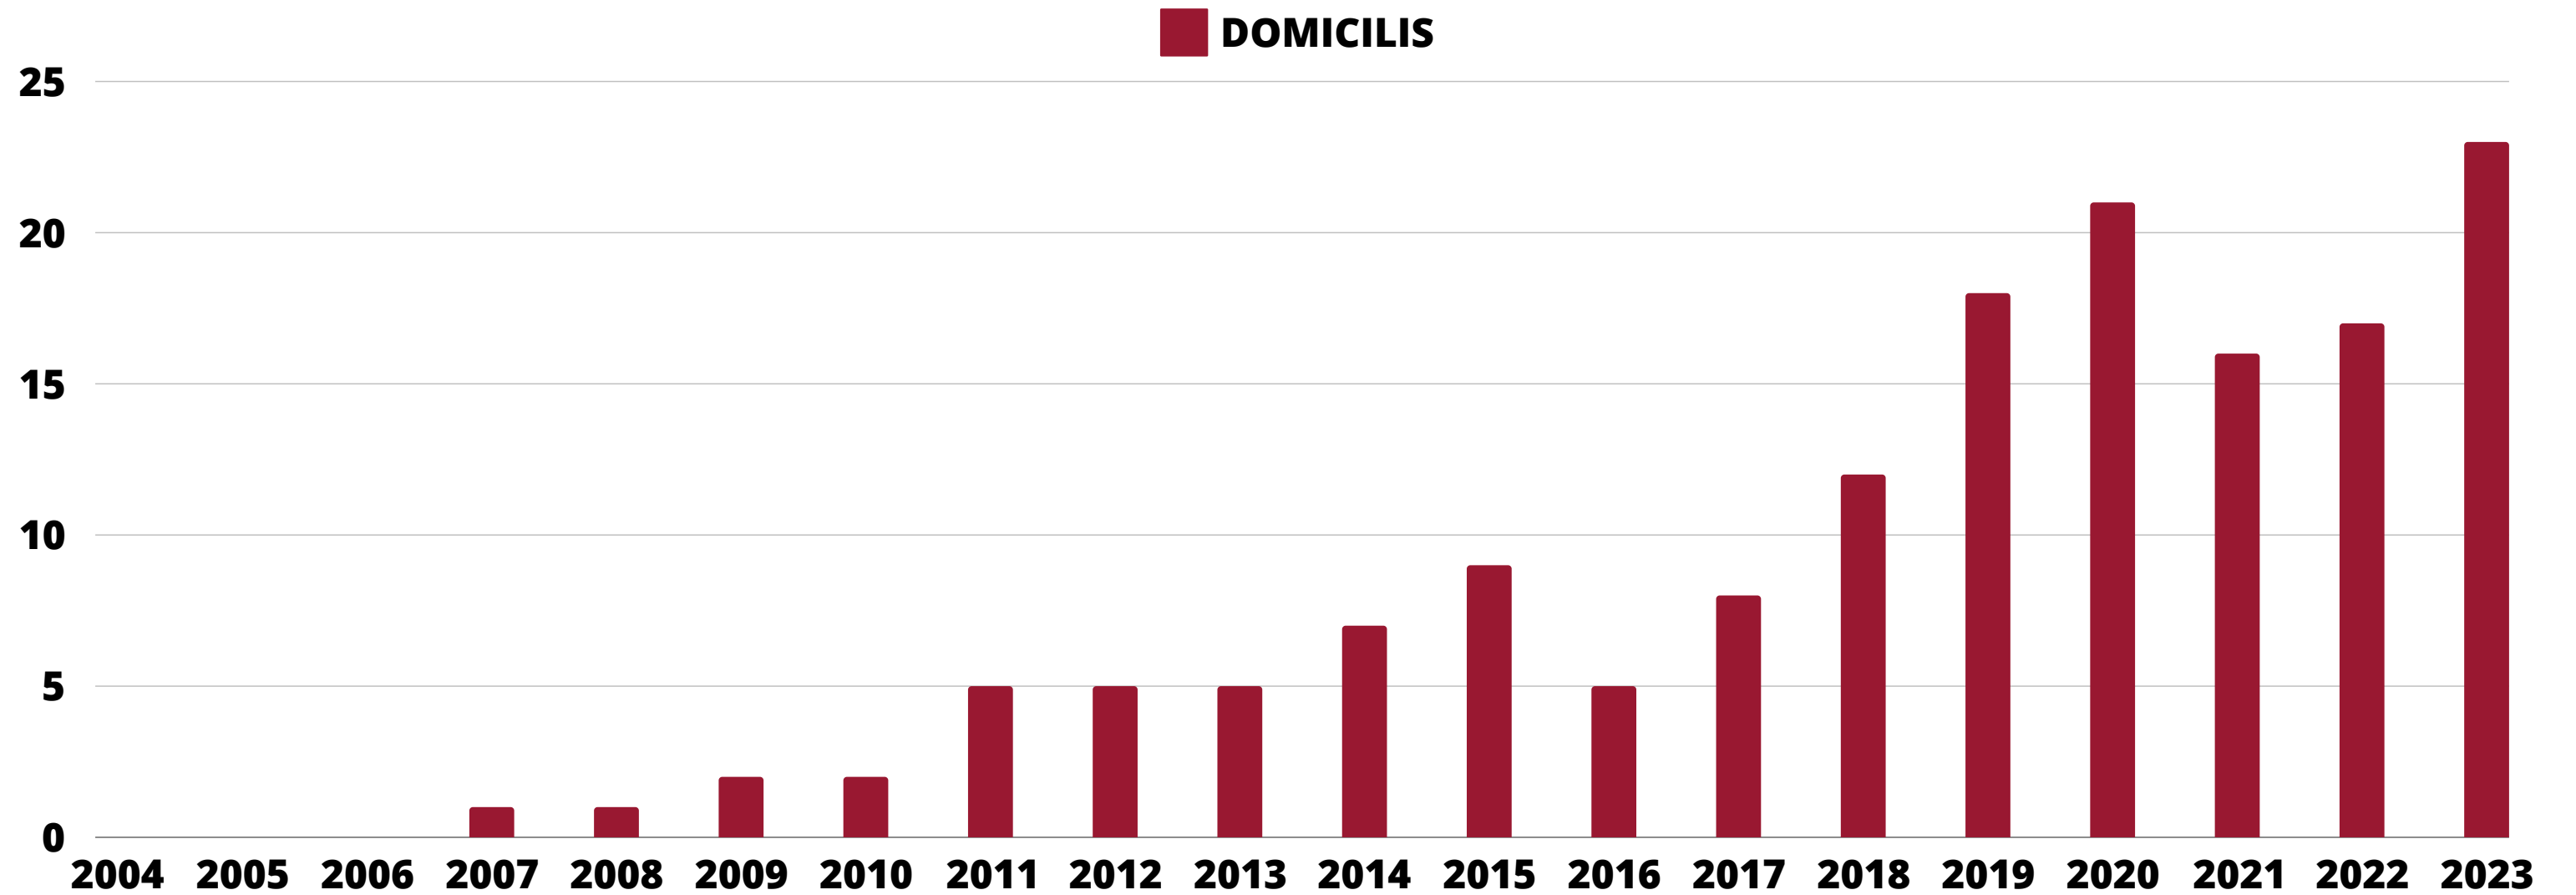

RESIDENTS A DOMICILI

	2004	2005	2006	2007	2008	2009	2010	2011	2012	2013	2014	2015	2016	2017	2018	2019	2020	2021	2022	2023

DOMICILIS 1 1 2 2 5 5 5 7 9 5 8 12 18 21 16 17 23