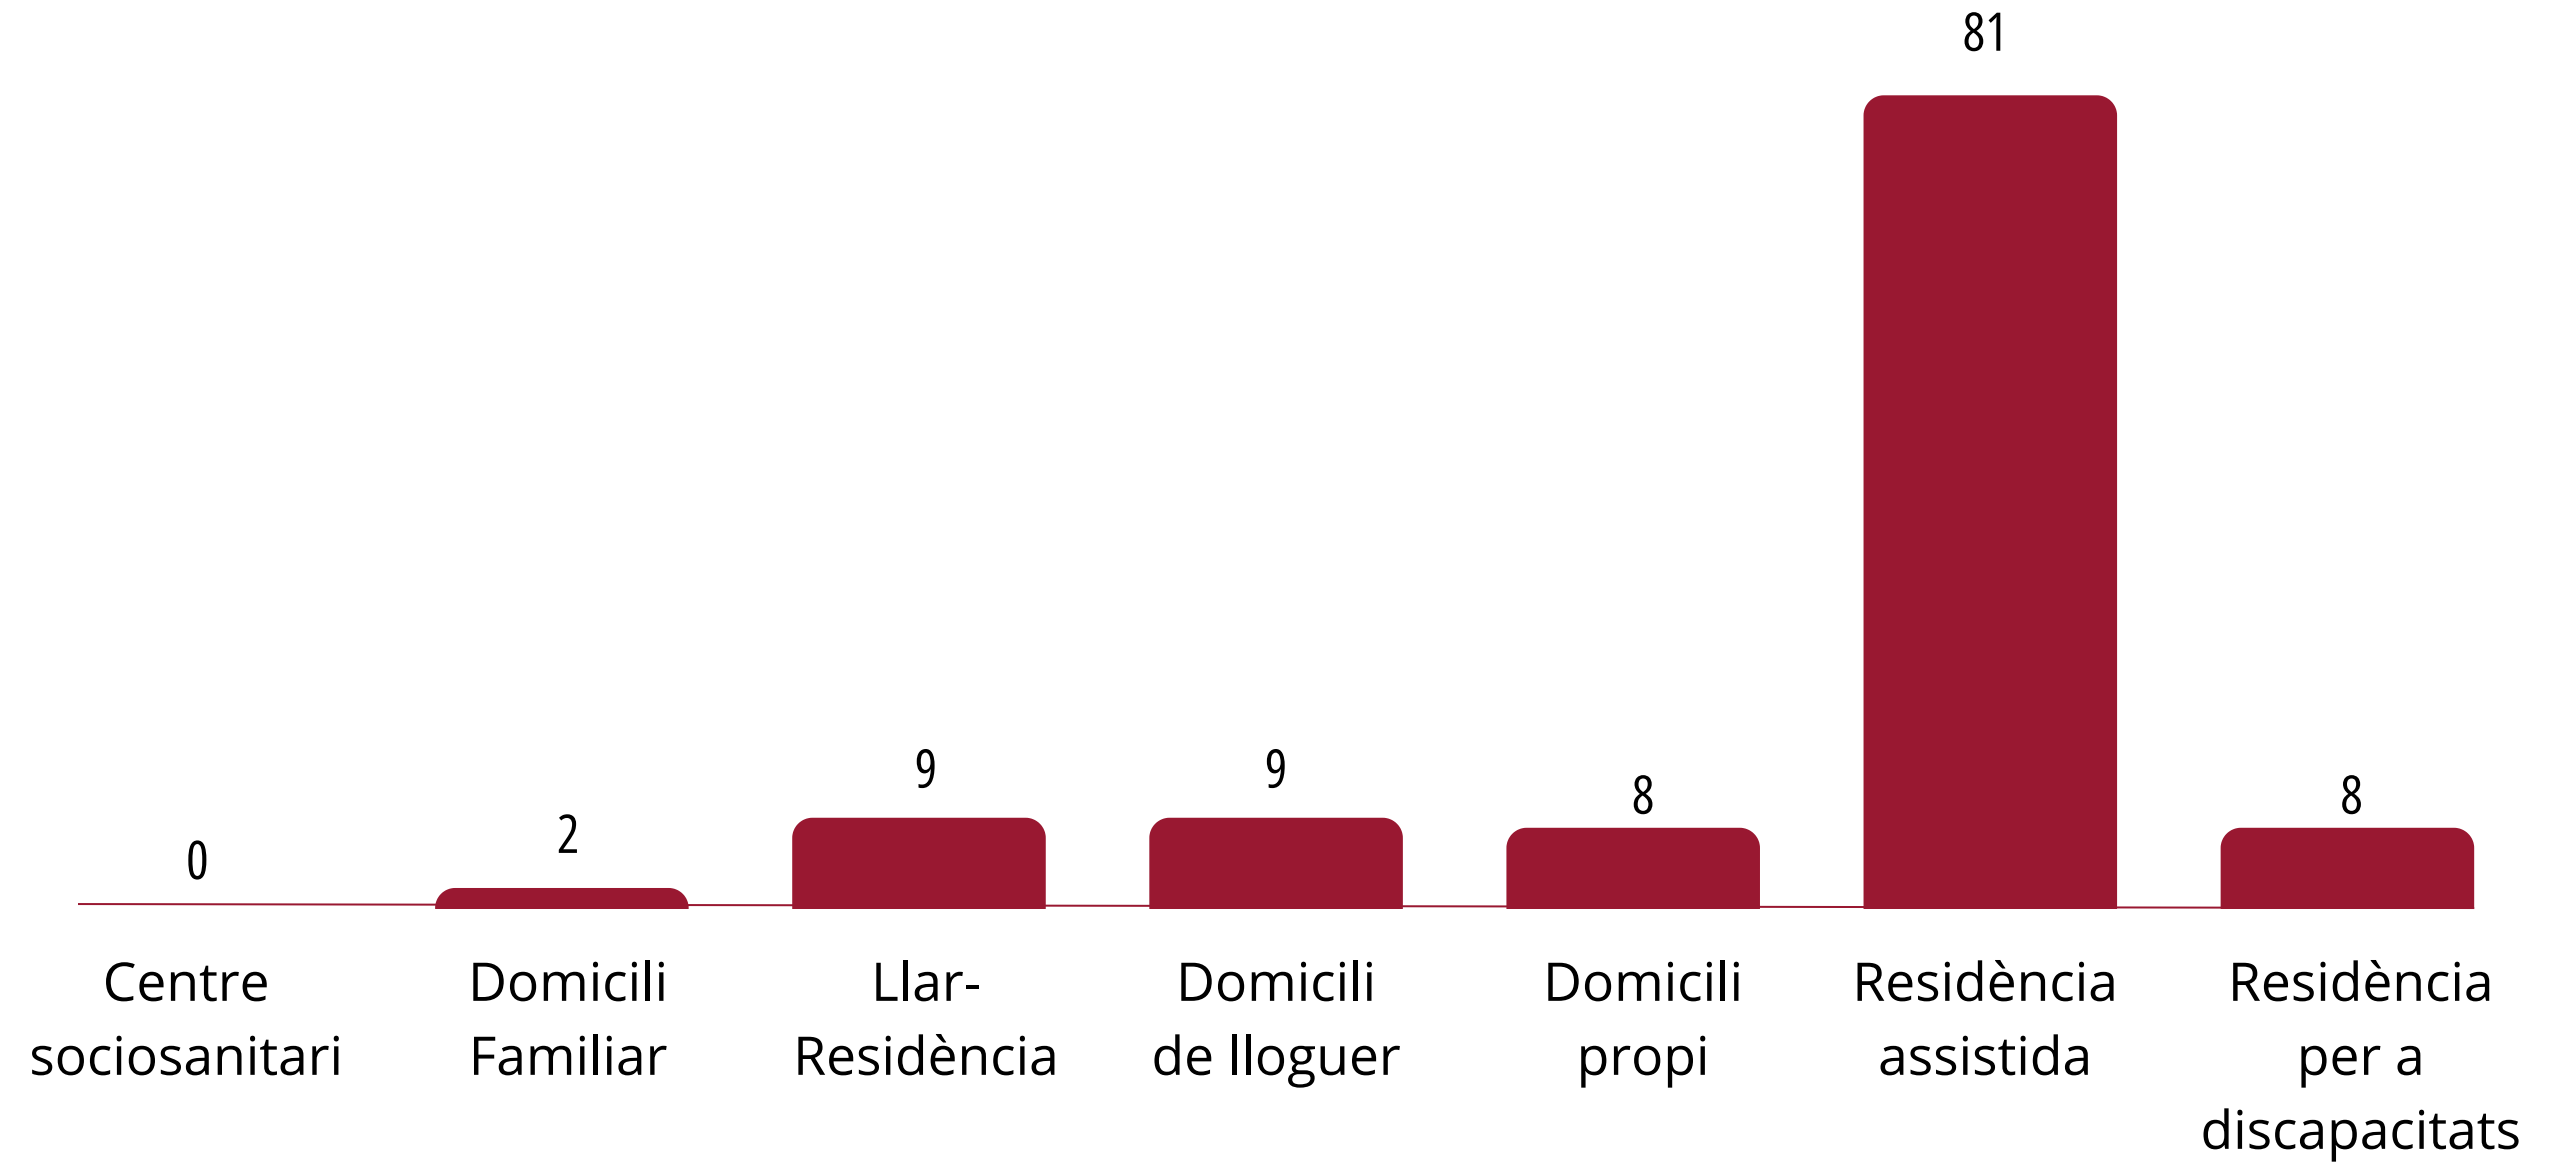

RESIDENTS A DOMICILI

	2004	2005	2006	2007	2008	2009	2010	2011	2012	2013	2014	2015	2016	2017	2018	2019	2020	2021	2022	2023
--	------	------	------	------	------	------	------	------	------	------	------	------	------	------	------	------	------	------	------	------

DOMICILIS 1 1 2 2 5 5 5 7 9 5 8 12 18 21 16 17 23

GÈNERE

FRANGES D'EDAT

**El 61% dels usuaris
tenen més de 75 anys**

PERFILS

TIPUS DE RESIDÈNCIA

USUARIS

A 31 DE DESEMBRE DE 2023

EXCEPCIONS FORA DE ZONA D'ACTUACIÓ

Població	Usuaris
BARCELONA	2

ZONA D'ACTUACIÓ MARESME I BARCELONÈS NORD

Població	Usuaris
ALELLA	10
ARENYS DE MAR	13
ARENYS DE MUNT	3
BADALONA	5
CABRILS	1
CALDES D'ESTRAC	2
CALELLA	12
CANET DE MAR	6
MALGRAT DE MAR	4
EL MASNOU	11
MATARÓ	27
PALAFOLLS	1
PREMIÀ DE MAR	3
PREMIÀ DE DALT	1
SANT ANDREU DE LLAVANERES	4
SANT ISCLE DE VALLALTA	1
SANT POL DE MAR	1
TEIÀ	2
TORDERA	6
VILASSAR DE DALT	2