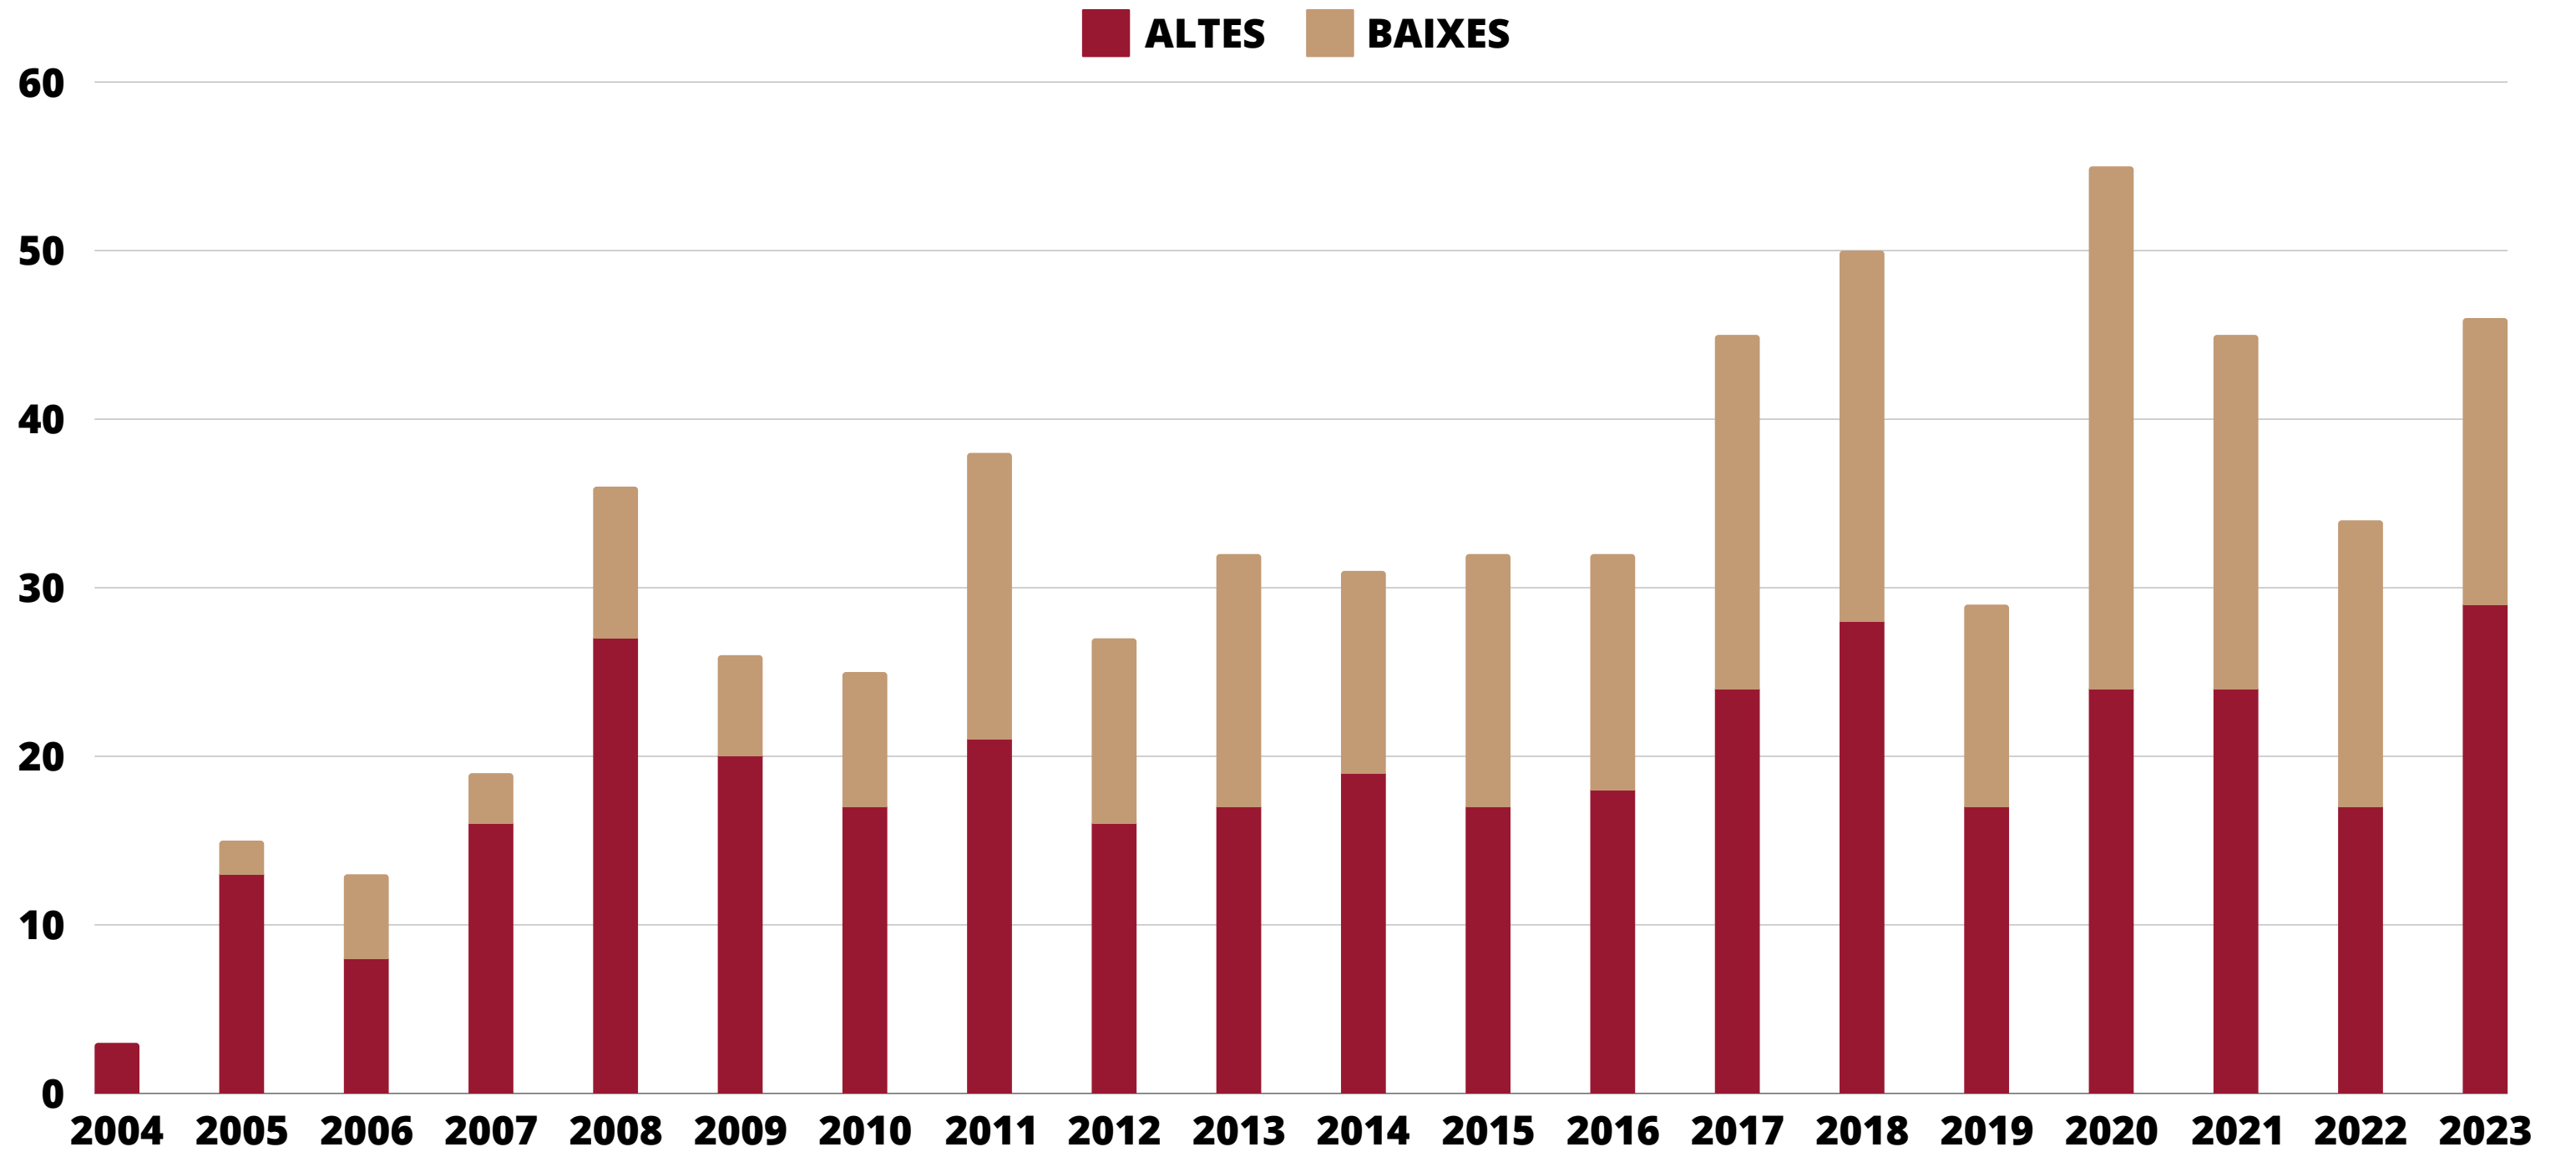

FUNDACIÓ SANTA CLARA

FUNDACIÓ
SANTA
CLARA
SUPPORT DES DEL RESPECTE

MEMÒRIA ANUAL

DESEMBRE 2023

ÍNDEX

EVOLUCIÓ HISTÒRICA DELS USUARIS SEGONS:

- Altes i Baixes
- Figures de suport
- Residents a domicili

DADES DELS USUARIS DE 2023 SEGONS

- Gènere
- Franges d'edat
- Perfils
- Tipus de residència

USUARIS A 31 DE DESEMBRE DE 2023

EVOLUCIÓ HISTÒRICA DELS USUARIS:

ALTES I BAIXES

ALTES I BAIXES

	2007	2008	2009	2010	2011	2012	2013	2014	2015	2016	2017	2018	2019	2020	2021	2022	2023
ALTES	16	27	20	17	21	16	17	19	17	18	24	28	17	24	24	17	29
BAIXES	3	9	6	8	17	11	15	12	15	14	21	22	12	31	21	17	17
EVOLUCIÓ	30	48	62	71	75	80	82	89	91	95	98	104	109	102	105	105	117